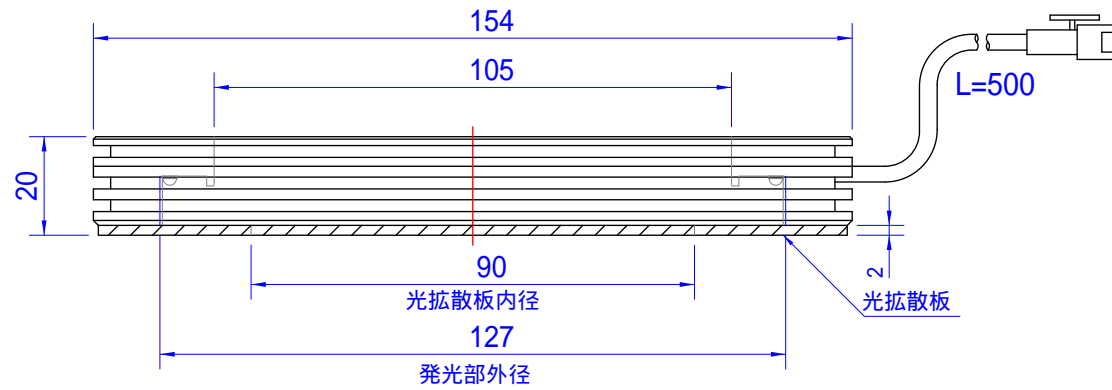

8-M3x6depth
P.C.D 140

- LED数 36個
- 最大消費電力
 - 赤 12.1W
 - 赤外 10.0W
 - 白 14.4W
- 発光色
 - 赤、赤外、白
- 外形寸法
 - 外径 154x内径 105x20(mm)
- 重量 約400g
- 型式
 - 赤色 LDR-FH154
 - 赤外色 IRDR-FH154
 - 白色 WDR-FH154
- Connector SMR-02V-B
- Contact BYM-001T-0.6

154
105
20
90
127
2
L=500
光拡散板内径
光拡散板
発光部外径

△	--				
△	--				
△	--				
△	--				
△	--	15.06.01	発行色	消費電力見直し(青、緑廃止 赤外追加)	

画像処理用LED照明		型式	DR-FH154	
09.07.28			直接照射照明 ハバ [®] ワ-フラットリング [®] 型	
			日進電子工業株式会社	
		製図	設計	検査