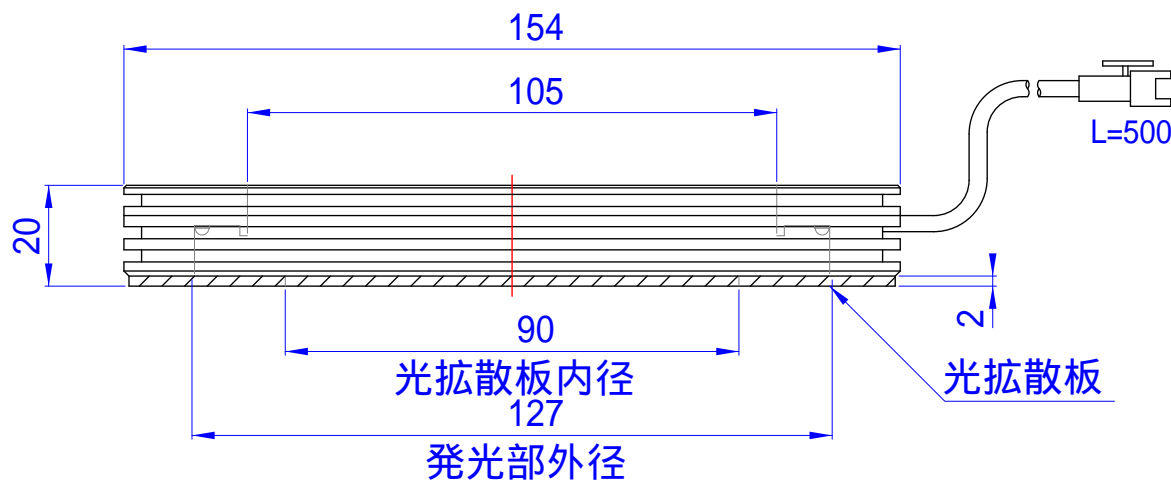

8-M3x6depth
P.C.D 140

- LED数 36個
- 最大消費電力
 - 赤 12.1W
 - 赤外 10.0W
 - 白,青,緑 14.4W
- 発光色
 - 赤、白、青、緑、赤外
- 外形寸法
 - 外径 154x内径 105x20(mm)
- 重量 約400g
- 型式
 - 赤色 LDR-FH154
 - 白色 WDR-FH154
 - 青色 BDR-FH154
 - 緑色 GDR-FH154
 - 赤外色 IRDR-FH154
- Connector SMR-02V-B
- Contact BYM-001T-0.6

90
光拡散板内径
127
発光部外径

光拡散板

L=500

△	--			
△	--			
△	--			
△	--	17.11.16	発行色 青、緑復活	
△	--	15.06.01	発行色 消費電力見直し(青、緑廃止 赤外追加)	

画像処理用LED照明		型式	DR-FH154	
09.07.28			直接照射照明 ハバ [®] ワ-フラットリング [®] 型	
			日進電子工業株式会社	
		製図	設計	承認