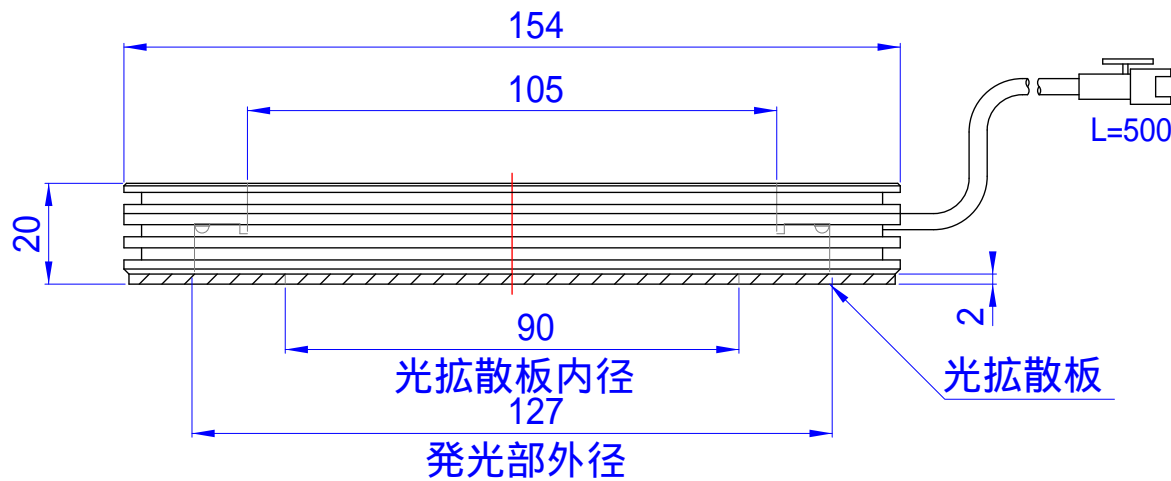

8-M3x6depth  
P.C.D 140

- LED数 36個
- 最大消費電力
  - 赤 12.1W
  - 赤外 10.0W
  - 白,青,緑 14.4W
- 発光色
  - 赤、白、青、緑、赤外
- 外形寸法
  - 外径 154x内径 105x20(mm)
- 重量 約400g
- 型式
  - 赤色 LDR-FH154
  - 白色 WDR-FH154
  - 青色 BDR-FH154
  - 緑色 GDR-FH154
  - 赤外色 IRDR-FH154
- Connector SMR-02V-B
- Contact BYM-001T-0.6

△	--			
△	--			
△	--			
△	--	17.11.16	発行色 青、緑復活	
△	--	15.06.01	発行色 消費電力見直し(青、緑廃止 赤外追加)	

画像処理用LED照明		型式	DR-FH154	
09.07.28			直接照射照明 ハバワフラットリング型	
			日進電子工業株式会社	
		製図	設計	承認