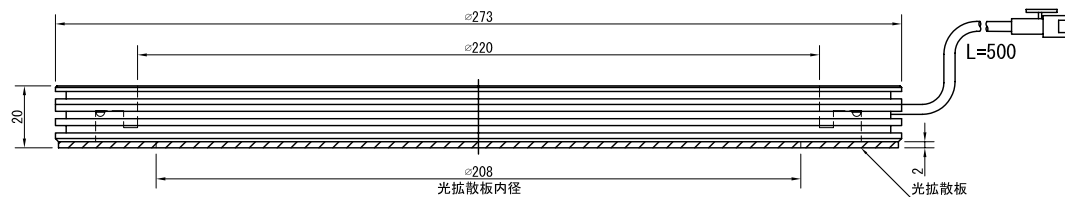

- LED数 72個
- 最大消費電力 28.8W
- 発光色
赤, 白, 青, 緑
- 外形寸法
外径 ϕ 273x内径 ϕ 220x20mm
- 重量 約800 g
- 型式
赤 色 LDR-FH270
白 色 WDR-FH270
青 色 BDR-FH270
緑 色 GDR-FH270
- Connector
SMR-02V-B
- Contact
BYM-001T-0.6

△	--				
△	--				
△	--				
△	--				
△	--				