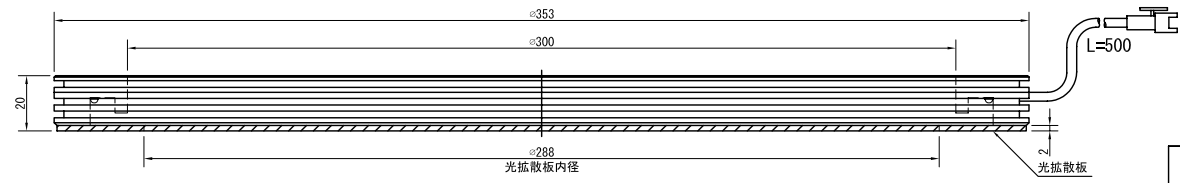

- LED数 90個
- 最大消費電力 36.0W
- 発光色
赤, 白, 青, 緑
- 外形寸法
外径 ϕ 353x内径 ϕ 300x20mm
- 重量 約1000 g
- 型式
赤 色 LDR-FH350
白 色 WDR-FH350
青 色 BDR-FH350
緑 色 GDR-FH350
- Connector
SMR-02V-B
- Contact
BYM-001T-0.6

△	--				
△	--				
△	--				
△	--				
△	--				