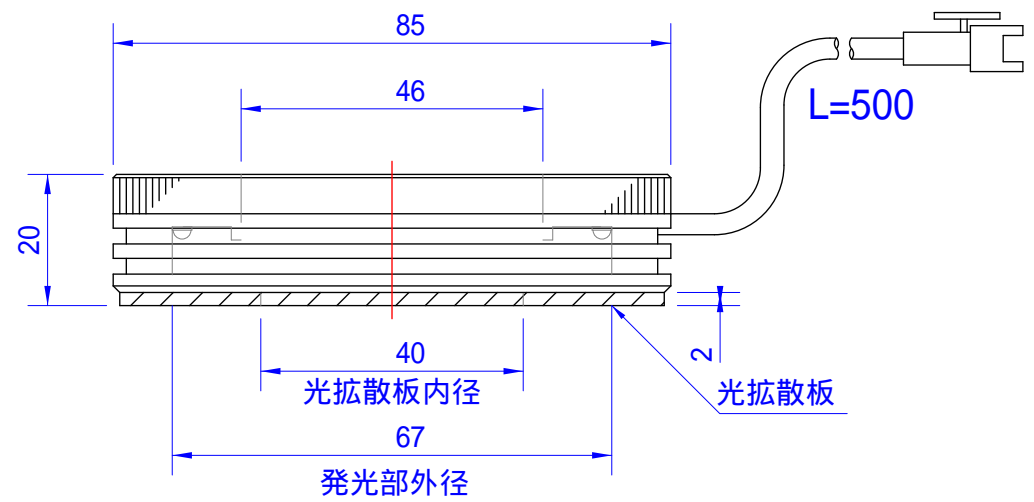

8-M3x6depth
P.C.D 76

L=500

40
光拡散板内径
67
発光部外径

2
光拡散板

- LED数 18個
- 最大消費電力
 - 赤 6.0W
 - 赤外 5.0W
 - 白 7.2W
- 発光色
 - 赤、赤外、白
- 外形寸法
 - 外径 85x内径 46x20(mm)
- 重量 約200g
- 型式
 - 赤色 LDR-FH85
 - 赤外色 IRDR-FH85
 - 白色 WDR-FH85
- Connector SMR-02V-B
- Contact BYM-001T-0.6