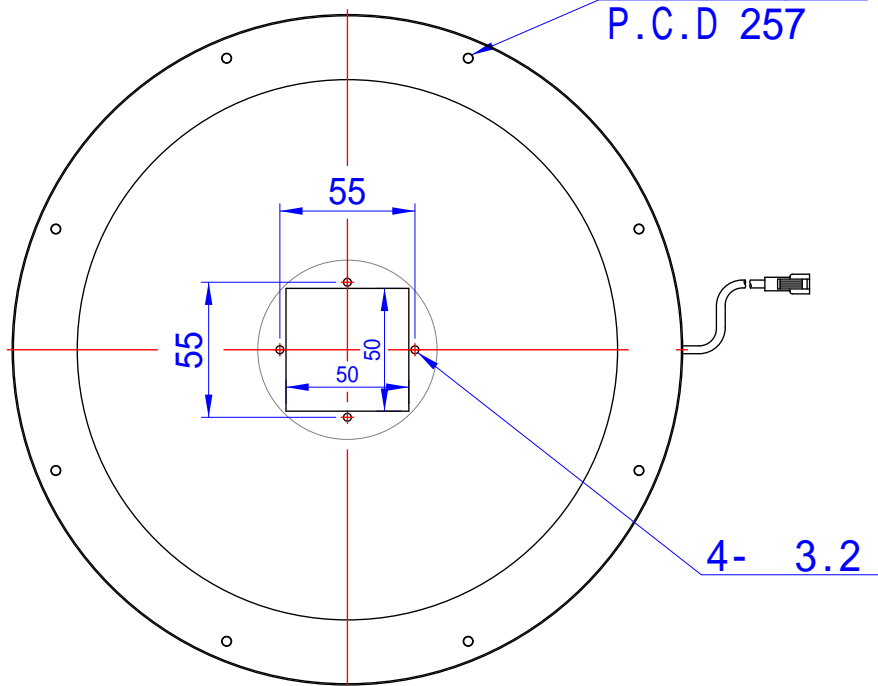

8-M4x6depth
P.C.D 257

4- 3.2

- LED数 72個
- 最大消費電力
 - 赤 24.2W
 - 赤外 20.2W
 - 白,青,緑 28.8W
- 発光色
 - 赤、白、青、緑、赤外
- 外形寸法
 - 外径 273x内径 220x137 (mm)
- 重量 約1000g
- 型式
 - 赤色 LKM-H273
 - 白色 WKM-H273
 - 青色 BKM-H273
 - 緑色 GKM-H273
 - 赤外色 IRKM-H273
- Connector SMR-02V-B
- Contact BYM-001T-0.6