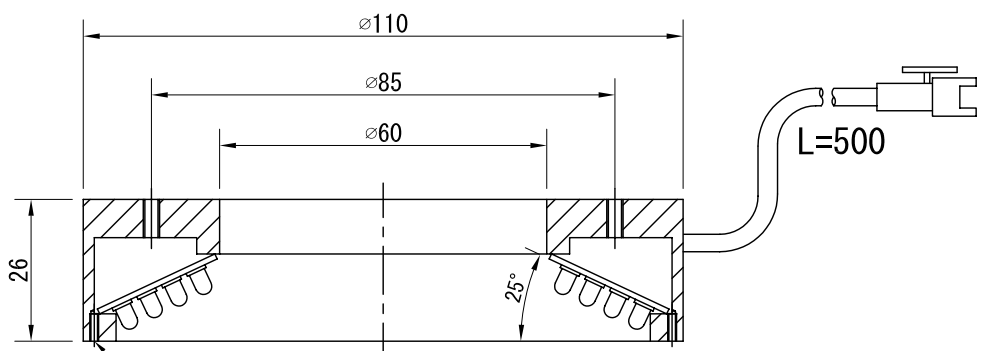

4-M3x6depth
P. C. D 85

4-M1.6x5depth
P. C. D 106

- LED数
 - 赤, 赤外 252個
 - 白, 青, 緑, 紫外 159個
- 最大消費電力
 - 赤, 赤外 10.1W
 - 白, 青, 緑, 紫外 12.8W
- 発光色
 - 赤, 白, 青, 緑, 赤外, 紫外
- 外形寸法
 - 外径 ϕ 110x内径 ϕ 60x26mm
- 重量 約140 g
- 型式
 - 赤 色 LDR-110
 - 白 色 WDR-110
 - 青 色 BDR-110
 - 緑 色 GDR-110
 - 赤外色 IRDR-110
 - 紫外色 UVDR-110
- Connector
 - SMR-02V-B
- Contact
 - BYM-001T-0.6