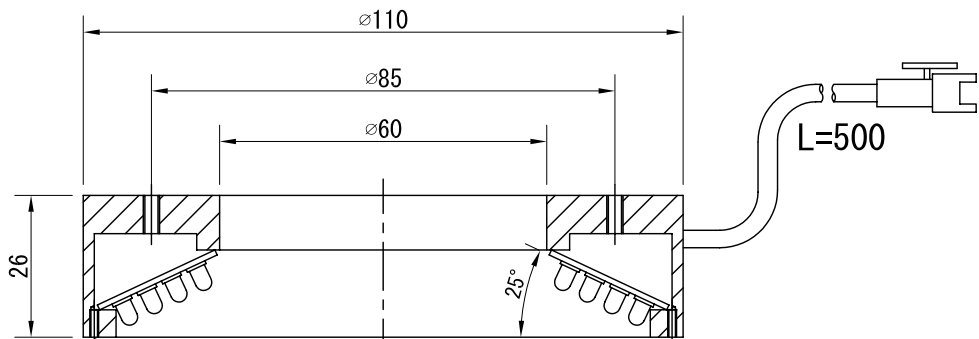

4-M3x6depth
P. C. D 85

4-M1.6x5depth
P. C. D 106

- LED数
 - 赤, 赤外 252個
 - 白, 青, 緑, 紫外 159個
- 最大消費電力
 - 赤, 赤外 10.1W
 - 白, 青, 緑, 紫外 12.8W
- 発光色
 - 赤, 白, 青, 緑, 赤外, 紫外
- 外形寸法
 - 外径 ϕ 110x内径 ϕ 60x26mm
- 重量 約140 g
- 型式
 - 赤 色 LDR-110
 - 白 色 WDR-110
 - 青 色 BDR-110
 - 緑 色 GDR-110
 - 赤外色 IRDR-110
 - 紫外色 UVDR-110
- Connector
 - SMR-02V-B
- Contact
 - BYM-001T-0.6