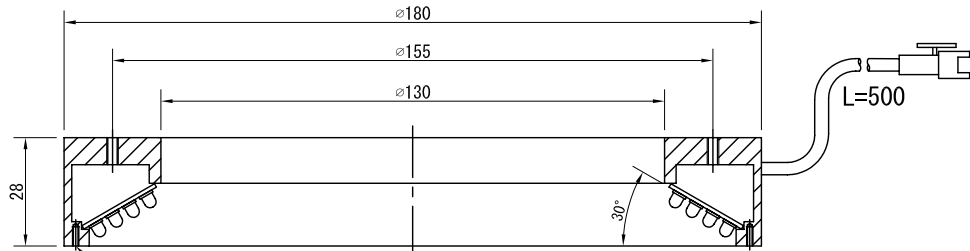

4-M3x6depth  
P. C. D 155

4-M2x5depth  
P. C. D 174

- LED数
  - 赤, 赤外 462個
  - 白, 青, 緑, 紫外 270個
- 最大消費電力
  - 赤, 赤外 18.5W
  - 白, 青, 緑, 紫外 21.6W
- 発光色
  - 赤, 白, 青, 緑, 赤外, 紫外
- 外形寸法
  - 外径  $\phi$  180x内径  $\phi$  130x28mm
- 重量 約460 g
- 型式
  - 赤 色 LDR-180
  - 白 色 WDR-180
  - 青 色 BDR-180
  - 緑 色 GDR-180
  - 赤外色 IRDR-180
  - 紫外色 UVDR-180
- Connector
  - SMR-02V-B
- Contact
  - BYM-001T-0.6