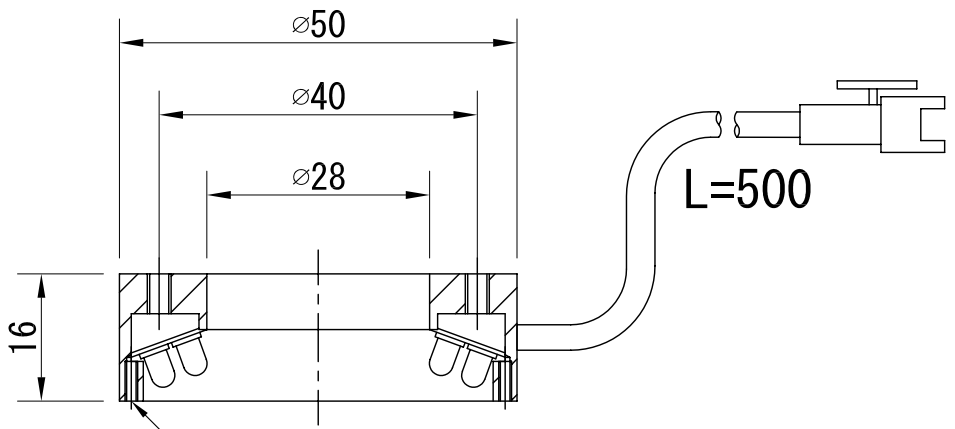

4-M3x5depth  
P. C. D 40

3-M1.6x5depth  
P. C. D 47

- LED数
  - 赤, 赤外 54個
  - 白, 青, 緑, 紫外 45個
- 最大消費電力
  - 赤, 赤外 2.2W
  - 白, 青, 緑, 紫外 3.6W
- 発光色
  - 赤, 白, 青, 緑, 赤外, 紫外
- 外形寸法
  - 外径  $\phi$  50x内径  $\phi$  28x16mm
- 重量 約40 g
- 型式
  - 赤 色 LDR-50
  - 白 色 WDR-50
  - 青 色 BDR-50
  - 緑 色 GDR-50
  - 赤外色 IRDR-50
  - 紫外色 UVDR-50
- Connector
  - SMR-02V-B
- Contact
  - BYM-001T-0.6