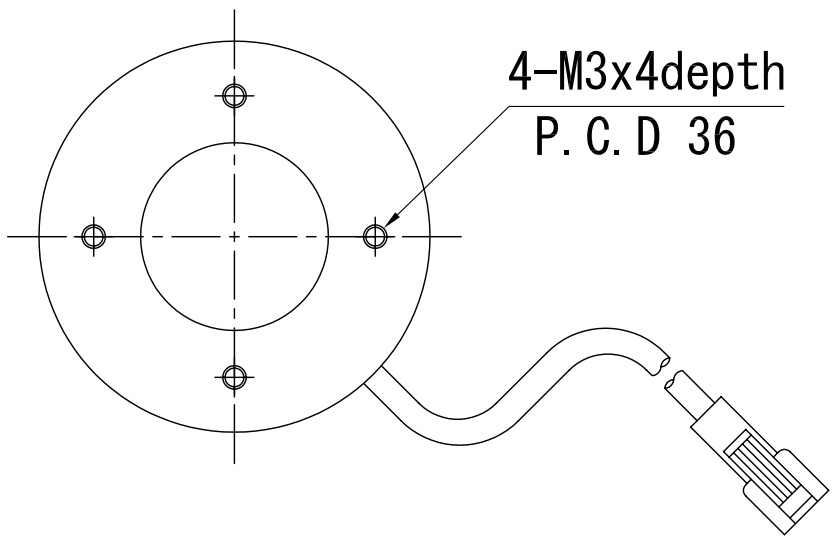

- LED数 48個
- 最大消費電力
赤, 赤外 2.0W
白, 青, 緑, 紫外 3.9W
- 発光色
赤, 白, 青, 緑, 赤外, 紫外
- 外形寸法
外径 $\phi 50$ x 内径 $\phi 24$ x 18mm
- 重量 約35 g
- 型式
赤 色 LDR-LA50B
白 色 WDR-LA50B
青 色 BDR-LA50B
緑 色 GDR-LA50B
赤外色 IRDR-LA50B
紫外色 UVDR-LA50B
- Connector
SMR-02V-B
- Contact
BYM-001T-0.6

△	--				
△	--				
△	--				
△	--				
△	--				

画像処理用LED照明		型式	□DR-LA50B	
09.08.21			直接照射照明 ローアングル・リング型	
				日進電子工業株式会社
		製図	設計	照査

1 2 3 4 5 6 7 8