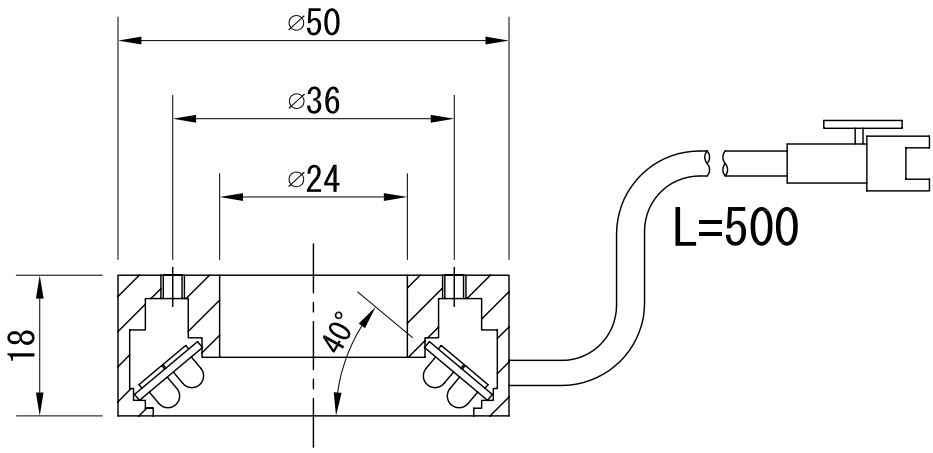

- LED数 48個
- 最大消費電力
赤, 赤外 2.0W
白, 青, 緑, 紫外 3.9W
- 発光色
赤, 白, 青, 緑, 赤外, 紫外
- 外形寸法
外径 $\phi 50$ x 内径 $\phi 24$ x 18mm
- 重量 約35 g
- 型式
赤 色 LDR-LA50B
白 色 WDR-LA50B
青 色 BDR-LA50B
緑 色 GDR-LA50B
赤外色 IRDR-LA50B
紫外色 UVDR-LA50B
- Connector
SMR-02V-B
- Contact
BYM-001T-0.6