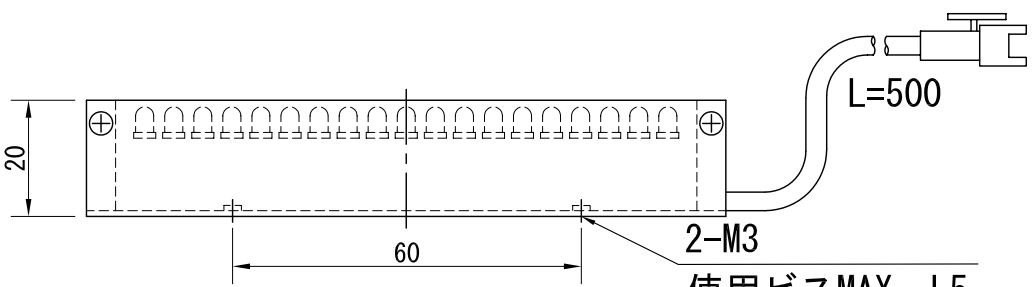

赤, 赤外 照明  
24個x6列 (素子間P=4mm)

白, 青, 緑, 紫外 照明  
19個x5列 (素子間P=5mm)

- 発光面 100x27 (mm)
- LED数
  - 赤, 赤外 144個 (24個x6列)
  - 白, 青, 緑, 紫外 95個 (19個x5列)
- 最大消費電力
  - 赤, 赤外 5.8W
  - 白, 青, 緑, 紫外 7.7W
- 発光色
  - 赤, 白, 青, 緑, 赤外, 紫外
- 素子間
  - 赤, 赤外 P=4mm
  - 白, 青, 緑, 紫外 P=5mm
- ケース寸法
  - W110xH29xD20 (mm)
- 重量 約95 g
- 型式
  - 赤 色 LDL-10027
  - 白 色 WDL-10027
  - 青 色 BDL-10027
  - 緑 色 GDL-10027
  - 赤外色 IRDL-10027
  - 紫外色 UVDL-10027
- Connector
  - SMR-02V-B
- Contact
  - BYM-001T-0.6

△	--				
△	--				
△	--				
△	--				
△	--				

画像処理用LED照明			型式	□DL-10027
09.03.19				直接照射照明 ライ照射型
			日進電子工業株式会社	
		製図	設計	検査