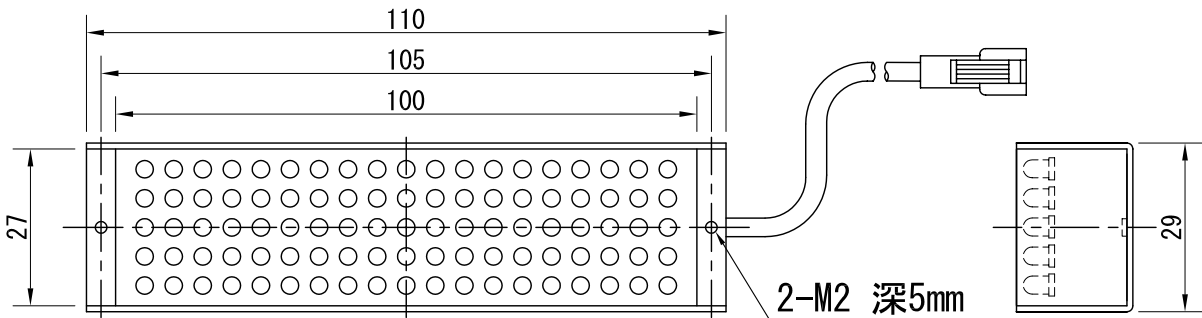

赤, 赤外 照明  
24個x6列 (素子間P=4mm)

白, 青, 緑, 紫外 照明  
19個x5列 (素子間P=5mm)

- 発光面 100x27 (mm)
- LED数
  - 赤, 赤外 144個 (24個x6列)
  - 白, 青, 緑, 紫外 95個 (19個x5列)
- 最大消費電力
  - 赤, 赤外 5.8W
  - 白, 青, 緑, 紫外 7.7W
- 発光色
  - 赤, 白, 青, 緑, 赤外, 紫外
- 素子間
  - 赤, 赤外 P=4mm
  - 白, 青, 緑, 紫外 P=5mm
- ケース寸法
  - W110xH29xD20 (mm)
- 重量 約95 g
- 型式
  - 赤 色 LDL-10027
  - 白 色 WDL-10027
  - 青 色 BDL-10027
  - 緑 色 GDL-10027
  - 赤外色 IRDL-10027
  - 紫外色 UVDL-10027
- Connector
  - SMR-02V-B
- Contact
  - BYM-001T-0.6

△	--				
△	--				
△	--				
△	--				
△	--				

画像処理用LED照明			型式	□DL-10027
09.03.19				直接照射照明 ライ照射型
			日進電子工業株式会社	
		製図	設計	検査