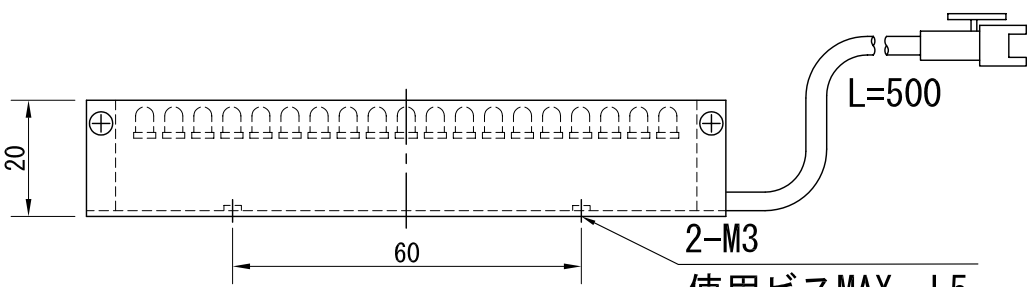

赤, 赤外 照明
24個x6列 (素子間P=4mm)

白, 青, 緑, 紫外 照明
19個x5列 (素子間P=5mm)

- 発光面 100x27 (mm)
- LED数
 - 赤, 赤外 144個 (24個x6列)
 - 白, 青, 緑, 紫外 95個 (19個x5列)
- 最大消費電力
 - 赤, 赤外 5.8W
 - 白, 青, 緑, 紫外 7.7W
- 発光色
 - 赤, 白, 青, 緑, 赤外, 紫外
- 素子間
 - 赤, 赤外 P=4mm
 - 白, 青, 緑, 紫外 P=5mm
- ケース寸法
 - W110xH29xD20 (mm)
- 重量 約95 g
- 型式
 - 赤 色 LDL-10027
 - 白 色 WDL-10027
 - 青 色 BDL-10027
 - 緑 色 GDL-10027
 - 赤外色 IRDL-10027
 - 紫外色 UVDL-10027
- Connector
 - SMR-02V-B
- Contact
 - BYM-001T-0.6

画像処理用LED照明		型式	□DL-10027
09.03.19			直接照射照明 ライ照射型
			日進電子工業株式会社
		製図	設計
			検査

△	--			
△	--			
△	--			
△	--			
△	--			