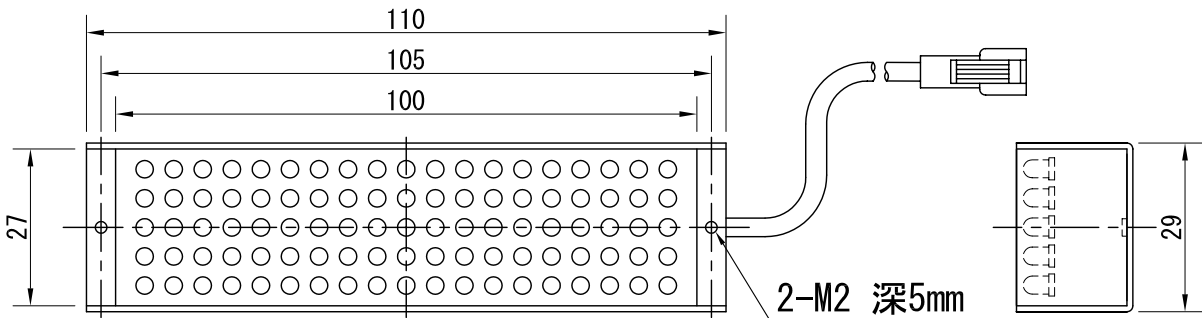

赤, 赤外 照明
24個x6列 (素子間P=4mm)

白, 青, 緑, 紫外 照明
19個x5列 (素子間P=5mm)

- 発光面 100x27 (mm)
- LED数
 - 赤, 赤外 144個 (24個x6列)
 - 白, 青, 緑, 紫外 95個 (19個x5列)
- 最大消費電力
 - 赤, 赤外 5.8W
 - 白, 青, 緑, 紫外 7.7W
- 発光色
 - 赤, 白, 青, 緑, 赤外, 紫外
- 素子間
 - 赤, 赤外 P=4mm
 - 白, 青, 緑, 紫外 P=5mm
- ケース寸法
 - W110xH29xD20 (mm)
- 重量 約95 g
- 型式
 - 赤 色 LDL-10027
 - 白 色 WDL-10027
 - 青 色 BDL-10027
 - 緑 色 GDL-10027
 - 赤外色 IRDL-10027
 - 紫外色 UVDL-10027
- Connector
 - SMR-02V-B
- Contact
 - BYM-001T-0.6

画像処理用LED照明		型式	□DL-10027
09.03.19			直接照射照明 ライ照射型
			日進電子工業株式会社
		製図	設計
			検査

△	--			
△	--			
△	--			
△	--			
△	--			