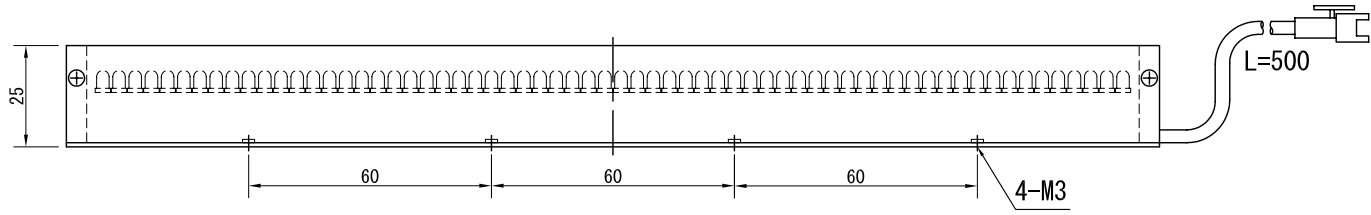

- 発光面 260x15 (mm)
- LED数 192個 (64個x3列)
- 最大消費電力
 - 赤, 赤外 7.7W
 - 白, 青, 緑, 紫外 15.4W
- 発光色
 - 赤, 白, 青, 緑, 赤外, 紫外
- 素子間 P=4mm
- ケース寸法
 - W270xH25xD25 (mm)
- 重量 約170 g
- 型式
 - 赤 色 LDL-26015
 - 白 色 WDL-26015
 - 青 色 BDL-26015
 - 緑 色 GDL-26015
 - 赤外色 IRDL-26015
 - 紫外色 UVDL-26015
- Connector
 - SMR-02V-B
- Contact
 - BYM-001T-0.6