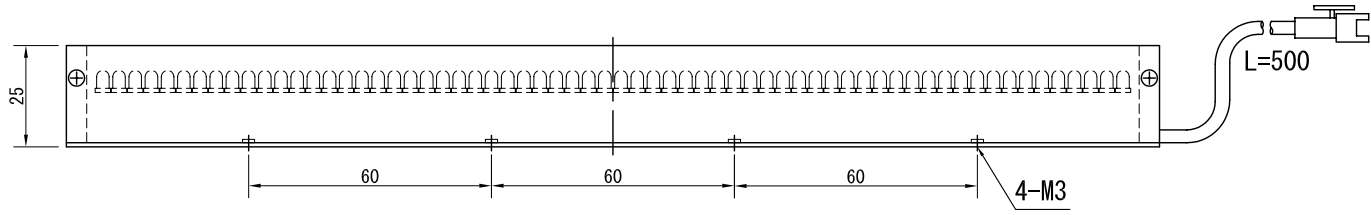

1 2 3 4 5 6 7 8

- 発光面 260x15 (mm)
- LED数 192個 (64個x3列)
- 最大消費電力
 - 赤, 赤外 7.7W
 - 白, 青, 緑, 紫外 15.4W
- 発光色
 - 赤, 白, 青, 緑, 赤外, 紫外
- 素子間 P=4mm
- ケース寸法
 - W270xH25xD25 (mm)
- 重量 約170 g
- 型式
 - 赤 色 LDL-26015
 - 白 色 WDL-26015
 - 青 色 BDL-26015
 - 緑 色 GDL-26015
 - 赤外色 IRDL-26015
 - 紫外色 UVDL-26015
- Connector
 - SMR-02V-B
- Contact
 - BYM-001T-0.6