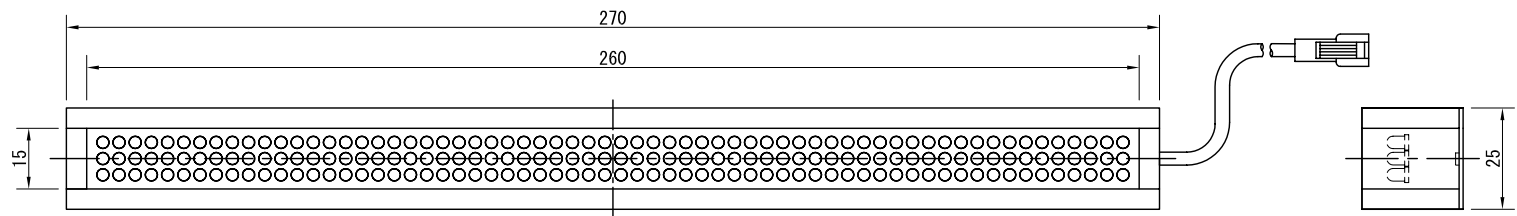

- 発光面 260x15 (mm)
- LED数 192個 (64個x3列)
- 最大消費電力
 - 赤, 赤外 7.7W
 - 白, 青, 緑, 紫外 15.4W
- 発光色
 - 赤, 白, 青, 緑, 赤外, 紫外
- 素子間 P=4mm
- ケース寸法
 - W270xH25xD25 (mm)
- 重量 約170 g
- 型式
 - 赤 色 LDL-26015
 - 白 色 WDL-26015
 - 青 色 BDL-26015
 - 緑 色 GDL-26015
 - 赤外色 IRDL-26015
 - 紫外色 UVDL-26015
- Connector
 - SMR-02V-B
- Contact
 - BYM-001T-0.6