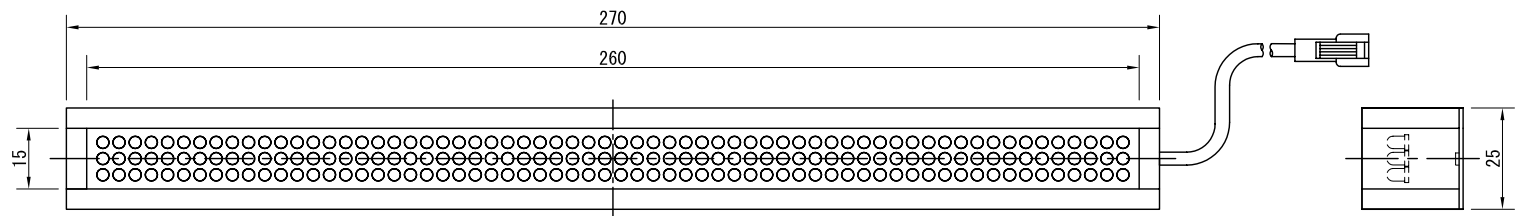

1 2 3 4 5 6 7 8

- 発光面 260x15 (mm)
- LED数 192個 (64個x3列)
- 最大消費電力
 - 赤, 赤外 7.7W
 - 白, 青, 緑, 紫外 15.4W
- 発光色
 - 赤, 白, 青, 緑, 赤外, 紫外
- 素子間 P=4mm
- ケース寸法
 - W270xH25xD25 (mm)
- 重量 約170 g
- 型式
 - 赤 色 LDL-26015
 - 白 色 WDL-26015
 - 青 色 BDL-26015
 - 緑 色 GDL-26015
 - 赤外色 IRDL-26015
 - 紫外色 UVDL-26015
- Connector
 - SMR-02V-B
- Contact
 - BYM-001T-0.6