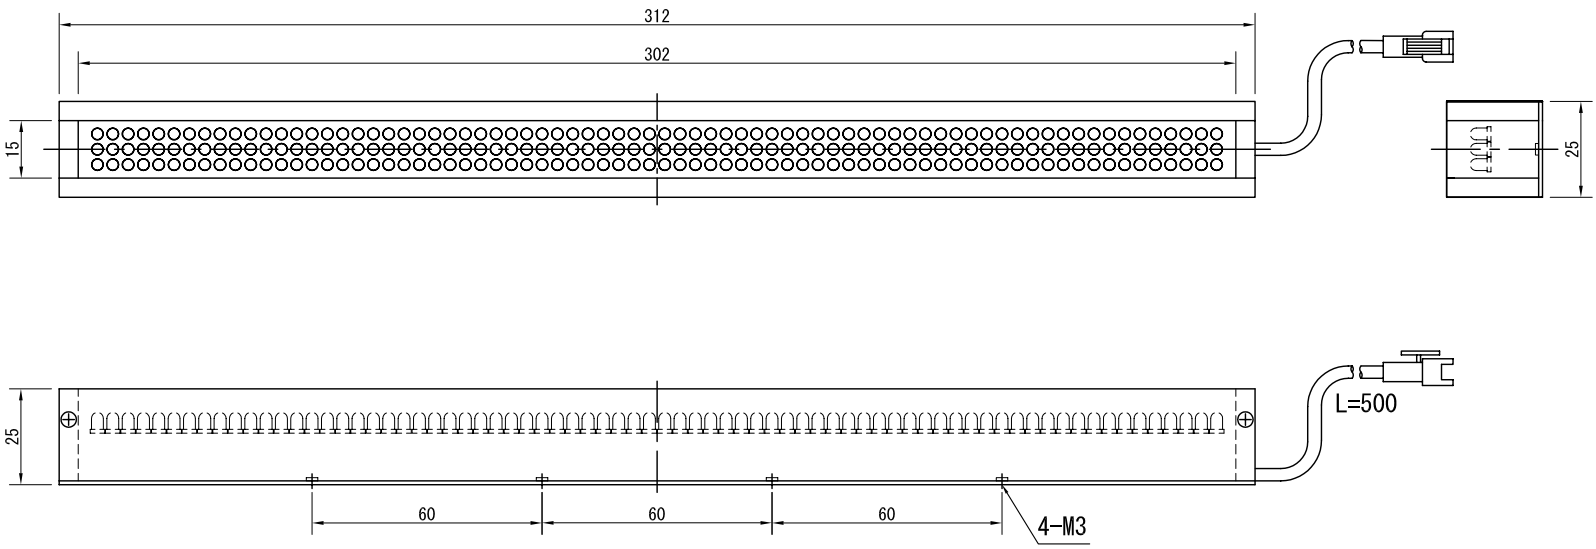

- 発光面 300x15 (mm)
- LED数 222個 (74個x3列)
- 最大消費電力
 - 赤, 赤外 8.9W
 - 白, 青, 緑, 紫外 17.8W
- 発光色
 - 赤, 白, 青, 緑, 赤外, 紫外
- 素子間 P=4mm
- ケース寸法
 - W312xH25xD25 (mm)
- 重量 約 g
- 型式
 - 赤 色 LDL-30015
 - 白 色 WDL-30015
 - 青 色 BDL-30015
 - 緑 色 GDL-30015
 - 赤外色 IRDL-30015
 - 紫外色 UVDL-30015
- Connector
 - SMR-02V-B
- Contact
 - BYM-001T-0.6

画像処理用LED照明			型式	□DL-30015
09.03.24				直接照射照明 リフレクティブ型
				日進電子工業株式会社
		製図	設計	照査

1 2 3 4 5 6 7 8