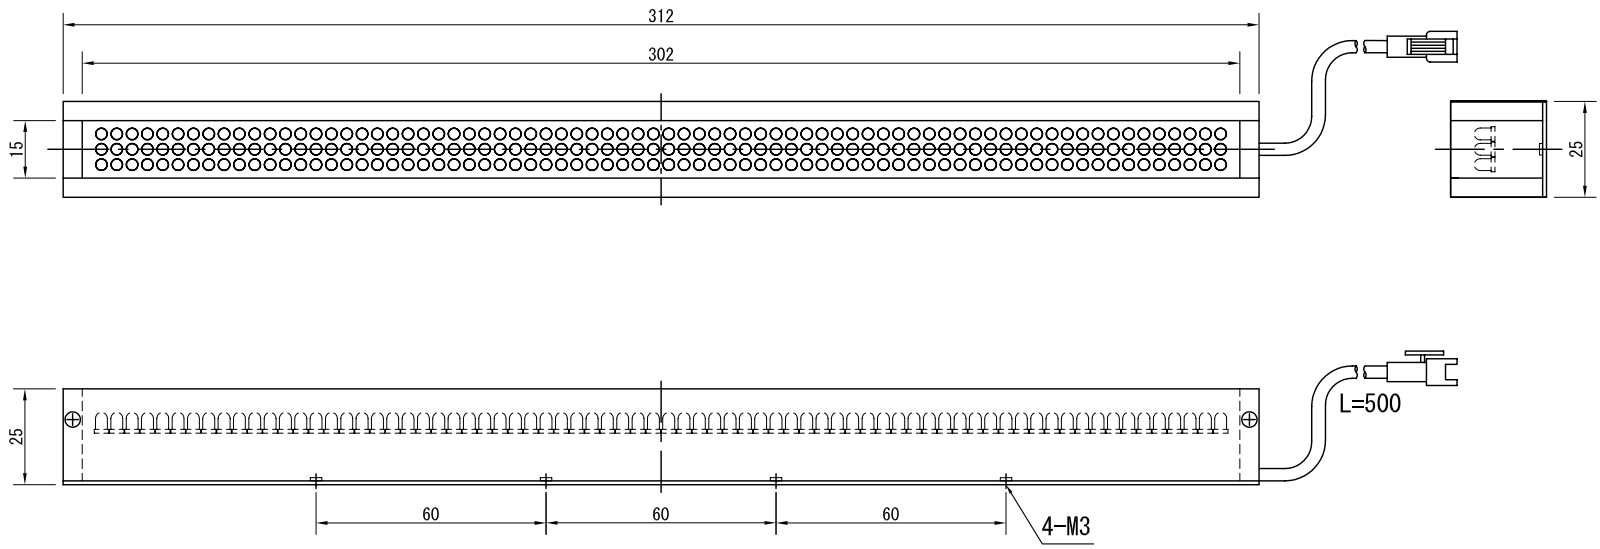

1 2 3 4 5 6 7 8

- 発光面 300x15 (mm)
- LED数 222個 (74個x3列)
- 最大消費電力
 - 赤, 赤外 8.9W
 - 白, 青, 緑, 紫外 17.8W
- 発光色
 - 赤, 白, 青, 緑, 赤外, 紫外
- 素子間 P=4mm
- ケース寸法
 - W312xH25xD25 (mm)
- 重量 約 g
- 型式
 - 赤 色 LDL-30015
 - 白 色 WDL-30015
 - 青 色 BDL-30015
 - 緑 色 GDL-30015
 - 赤外色 IRDL-30015
 - 紫外色 UVDL-30015
- Connector
 - SMR-02V-B
- Contact
 - BYM-001T-0.6

△	--				
△	--				
△	--				
△	--				
△	--				

画像処理用LED照明			型式	□DL-30015
09.03.24				直接照射照明 反射照射型
				日進電子工業株式会社
		製図	設計	照査