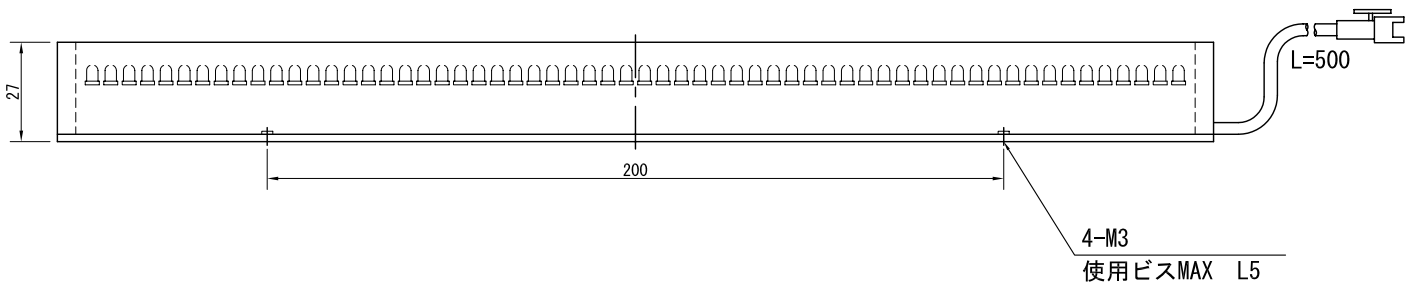

F 1 2 3 4 5 6 7 8

- 発光面 300x50 (mm)
- LED数 540個 (60個x9列)
- 最大消費電力
  - 赤, 赤外 21.6W
  - 白, 青, 緑, 紫外 43.2W
- 発光色
  - 赤, 白, 青, 緑, 赤外, 紫外
- 素子間 P=5mm
- ケース寸法
  - W314xH60xD27 (mm)
- 重量 約 g
- 型式
  - 赤 色 LDL-30050
  - 白 色 WDL-30050
  - 青 色 BDL-30050
  - 緑 色 GDL-30050
  - 赤外色 IRDL-30050
  - 紫外色 UVDL-30050
- Connector
  - SMR-02V-B
- Contact
  - BYM-001T-0.6