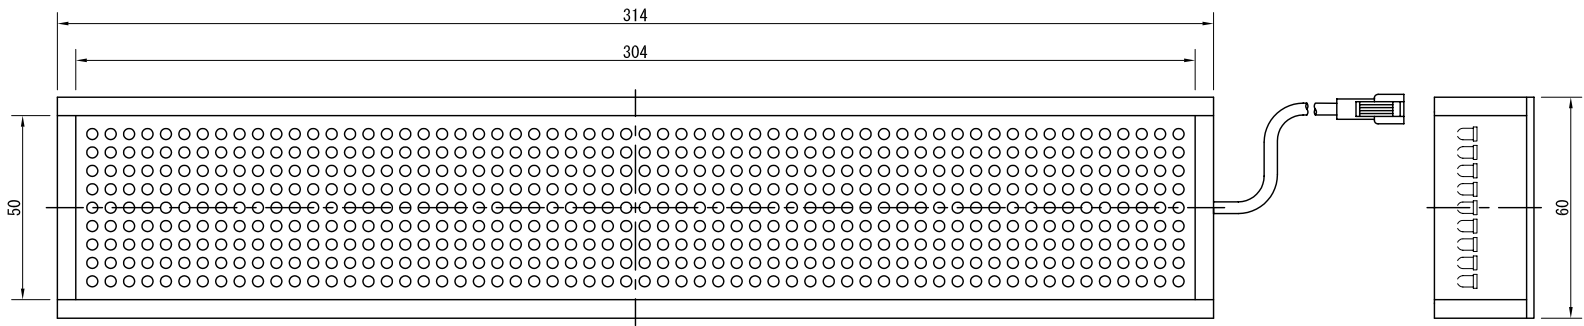

F 1 2 3 4 5 6 7 8

- 発光面 300x50 (mm)
- LED数 540個 (60個x9列)
- 最大消費電力
  - 赤, 赤外 21.6W
  - 白, 青, 緑, 紫外 43.2W
- 発光色
  - 赤, 白, 青, 緑, 赤外, 紫外
- 素子間 P=5mm
- ケース寸法
  - W314xH60xD27 (mm)
- 重量 約 g
- 型式
  - 赤 色 LDL-30050
  - 白 色 WDL-30050
  - 青 色 BDL-30050
  - 緑 色 GDL-30050
  - 赤外色 IRDL-30050
  - 紫外色 UVDL-30050
- Connector
  - SMR-02V-B
- Contact
  - BYM-001T-0.6

画像処理用LED照明			型式	□DL-30050
09.04.01				直接照射照明 ライン照射型
				日進電子工業株式会社
		製図	設計	照査