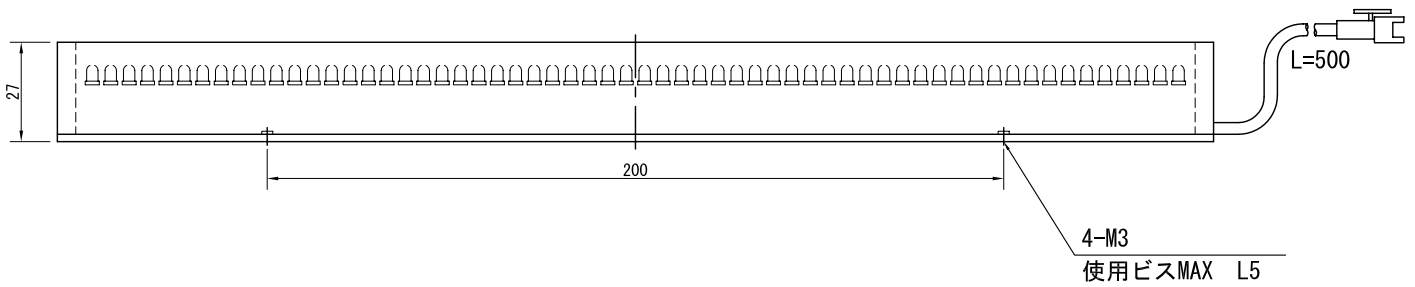

F 1 2 3 4 5 6 7 8

- 発光面 300x50 (mm)
- LED数 540個 (60個x9列)
- 最大消費電力
 - 赤, 赤外 21.6W
 - 白, 青, 緑, 紫外 43.2W
- 発光色
 - 赤, 白, 青, 緑, 赤外, 紫外
- 素子間 P=5mm
- ケース寸法
 - W314xH60xD27 (mm)
- 重量 約 g
- 型式
 - 赤 色 LDL-30050
 - 白 色 WDL-30050
 - 青 色 BDL-30050
 - 緑 色 GDL-30050
 - 赤外色 IRDL-30050
 - 紫外色 UVDL-30050
- Connector
 - SMR-02V-B
- Contact
 - BYM-001T-0.6