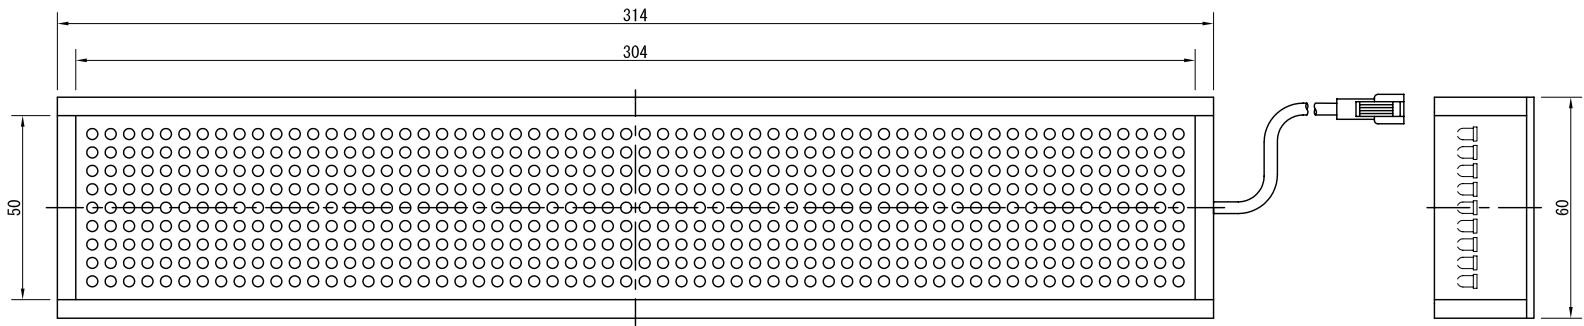

F 1 2 3 4 5 6 7 8

- 発光面 300x50 (mm)
- LED数 540個 (60個x9列)
- 最大消費電力
 - 赤, 赤外 21.6W
 - 白, 青, 緑, 紫外 43.2W
- 発光色
 - 赤, 白, 青, 緑, 赤外, 紫外
- 素子間 P=5mm
- ケース寸法
 - W314xH60xD27 (mm)
- 重量 約 g
- 型式
 - 赤 色 LDL-30050
 - 白 色 WDL-30050
 - 青 色 BDL-30050
 - 緑 色 GDL-30050
 - 赤外色 IRDL-30050
 - 紫外色 UVDL-30050
- Connector
 - SMR-02V-B
- Contact
 - BYM-001T-0.6

画像処理用LED照明				型式	□DL-30050
09.04.01					直接照射照明 ライン照射型
				日進電子工業株式会社	
		製図	設計	照査	