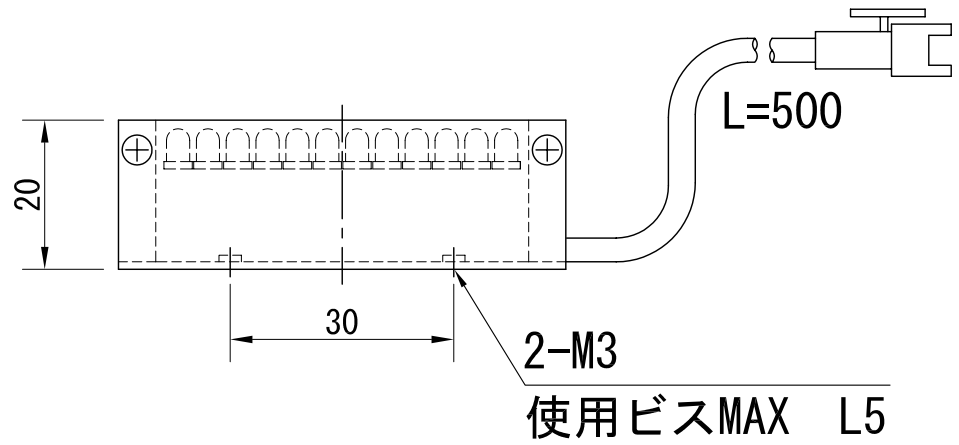

- ・ 発光面 50x15 (mm)
- ・ LED数 36個 (12個x3列)
- ・ 最大消費電力
 - 赤, 赤外 1.5W
 - 白, 青, 緑, 紫外 2.9W
- ・ 発光色
 - 赤, 白, 青, 緑, 赤外, 紫外
- ・ 素子間 P=4mm
- ・ ケース寸法
 - W60xH15xD20 (mm)
- ・ 重量 約55 g
- ・ 型式
 - 赤 色 LDL-5015
 - 白 色 WDL-5015
 - 青 色 BDL-5015
 - 緑 色 GDL-5015
 - 赤外色 IRDL-5015
 - 紫外色 UVDL-5015
- ・ Connector
 - SMR-02V-B
- ・ Contact
 - BYM-001T-0.6

FNAME
REYDATE

△	--				
△	--				
△	--				
△	--				
△	--				

画像処理用LED照明		型式	□DL-5015	
09.03.18			直接照射照明 ライ照射型	
			日進電子工業株式会社	
		製図	設計	検査