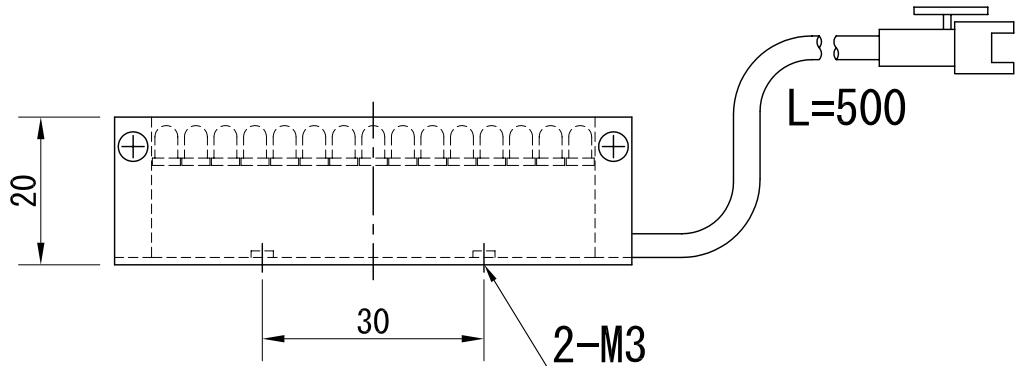

2-M2 深4mm

2-M3
使用ビスMAX L5

- ・ 発光面 60x15 (mm)
- ・ LED数 45個 (15x3列)
- ・ 最大消費電力
赤, 赤外 1.9W
白, 青, 緑, 紫外 3.6W
- ・ 発光色
赤, 白, 青, 緑, 赤外, 紫外
- ・ 素子間 P=4mm
- ・ ケース寸法
W70xH17xD20 (mm)
- ・ 重量 約50 g
- ・ 型式
赤 色 LDL-6015
白 色 WDL-6015
青 色 BDL-6015
緑 色 GDL-6015
赤外色 IRDL-6015
紫外色 UVDL-6015
- ・ Connector
SMR-02V-B
- ・ Contact
BYM-001T-0.6