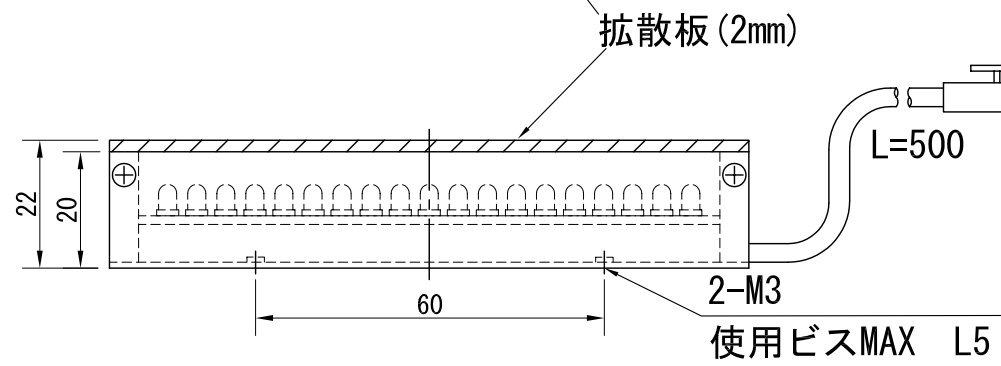

赤, 赤外 照明
24個x6列 (素子間P=4mm)

白, 青, 緑 照明
19個x5列 (素子間P=5mm)

- ・ 発光面 100x27 (mm)
- ・ LED数
 - 赤, 赤外 144個 (24個x6列)
 - 白, 青, 緑 95個 (19個x5列)
- ・ 最大消費電力
 - 赤, 赤外 5.8W
 - 白, 青, 緑 7.7W
- ・ 発光色
 - 赤, 白, 青, 緑, 赤外
- ・ 素子間
 - 赤, 赤外 P=4mm
 - 白, 青, 緑 P=5mm
- ・ ケース寸法
 - W110xH29xD22 (mm)
- ・ 重量 約105 g
- ・ 型式
 - 赤 色 LTD-10027
 - 白 色 WTD-10027
 - 青 色 BTD-10027
 - 緑 色 GTD-10027
 - 赤外色 IRTD-10027
- ・ Connector
 - SMR-02V-B
- ・ Contact
 - BYM-001T-0.6

FNAME
REVDATE

△	--				
△	--				
△	--				
△	--				
△	--				

画像処理用LED照明		型式	□TD-10027
05.05.19			透過照明 直下式透過照明510型
			日進電子工業株式会社
		製図	設計
			検査