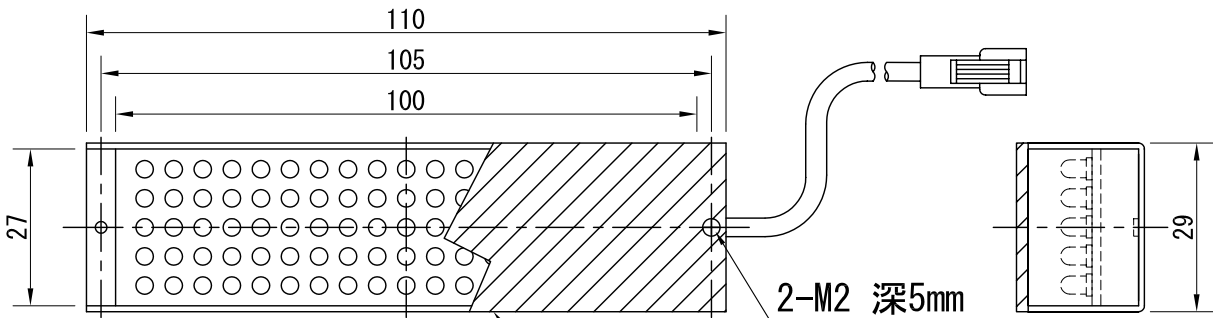

赤, 赤外 照明
24個x6列 (素子間P=4mm)

白, 青, 緑 照明
19個x5列 (素子間P=5mm)

- ・ 発光面 100x27 (mm)
- ・ LED数
 - 赤, 赤外 144個 (24個x6列)
 - 白, 青, 緑 95個 (19個x5列)
- ・ 最大消費電力
 - 赤, 赤外 5.8W
 - 白, 青, 緑 7.7W
- ・ 発光色
 - 赤, 白, 青, 緑, 赤外
- ・ 素子間
 - 赤, 赤外 P=4mm
 - 白, 青, 緑 P=5mm
- ・ ケース寸法
 - W110xH29xD22 (mm)
- ・ 重量 約105 g
- ・ 型式
 - 赤 色 LTD-10027
 - 白 色 WTD-10027
 - 青 色 BTD-10027
 - 緑 色 GTD-10027
 - 赤外色 IRTD-10027
- ・ Connector
 - SMR-02V-B
- ・ Contact
 - BYM-001T-0.6

FNAME
REVDATE

△	--				
△	--				
△	--				
△	--				
△	--				

画像処理用LED照明		型式	□TD-10027
05.05.19			透過照明 直下式透過照明510型
			日進電子工業株式会社
		製図	設計
			検査