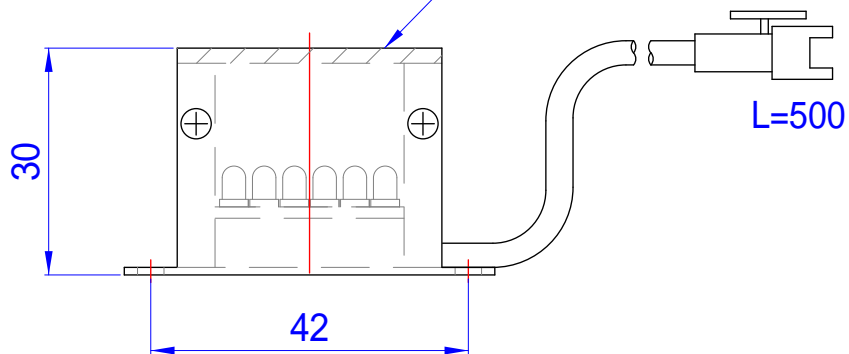

4- 3.5

2-M2 深4mm

拡散板 (2mm)

L=500

- 発光面 25x25(mm)
- LED数 36個(6x6)
- 最大消費電力
  - 赤, 赤外 1.5W
  - 白, 青, 緑, 紫外 2.9W
- 発光色
  - 赤, 白, 青, 緑
  - 赤外(850, 940)
  - 紫外(365, 375, 400)
- 素子間 P=4mm
- ケース寸法
  - W49xH27xD30(mm)
- 重量 約55 g
- 型式
  - 赤 色 LTD-2525
  - 白 色 WTD-2525
  - 青 色 BTD-2525
  - 緑 色 GTD-2525
  - 赤外色 IRTD-2525
  - 紫外色 UVTD-2525
- Connector
  - SMR-02V-B
- Contact
  - BYM-001T-0.6