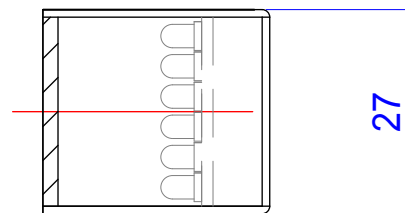

4- 3.5

2-M2 深4mm

拡散板 (2mm)

L=500

- 発光面 25x25(mm)
- LED数 36個(6x6)
- 最大消費電力
  - 赤, 赤外 1.5W
  - 白, 青, 緑, 紫外 2.9W
- 発光色
  - 赤, 白, 青, 緑
  - 赤外(850, 940)
  - 紫外(365, 375, 400)
- 素子間 P=4mm
- ケース寸法
  - W49xH27xD30(mm)
- 重量 約55 g
- 型式
  - 赤 色 LTD-2525
  - 白 色 WTD-2525
  - 青 色 BTD-2525
  - 緑 色 GTD-2525
  - 赤外色 IRTD-2525
  - 紫外色 UVTD-2525
- Connector
  - SMR-02V-B
- Contact
  - BYM-001T-0.6