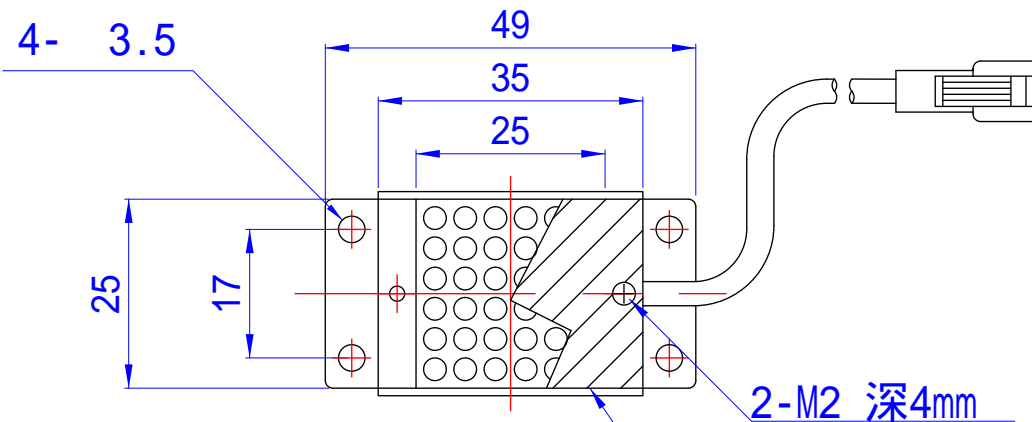

4- 3.5

2-M2 深4mm

拡散板 (2mm)

L=500

- 発光面 25x25(mm)
- LED数 36個(6x6)
- 最大消費電力
  - 赤, 赤外 1.5W
  - 白, 青, 緑, 紫外 2.9W
- 発光色
  - 赤, 白, 青, 緑
  - 赤外(850, 940)
  - 紫外(365, 375, 400)
- 素子間 P=4mm
- ケース寸法
  - W49xH27xD30(mm)
- 重量 約55 g
- 型式
  - 赤 色 LTD-2525
  - 白 色 WTD-2525
  - 青 色 BTD-2525
  - 緑 色 GTD-2525
  - 赤外色 IRTD-2525
  - 紫外色 UVTD-2525
- Connector
  - SMR-02V-B
- Contact
  - BYM-001T-0.6

△	--				
△	--				
△	--				
△	--				
△	--				

画像処理用LED照明		型式	TD-2525
03.02.26			透過照明 直下式透過照明灯I7型
			日進電子工業株式会社
		製図	設計