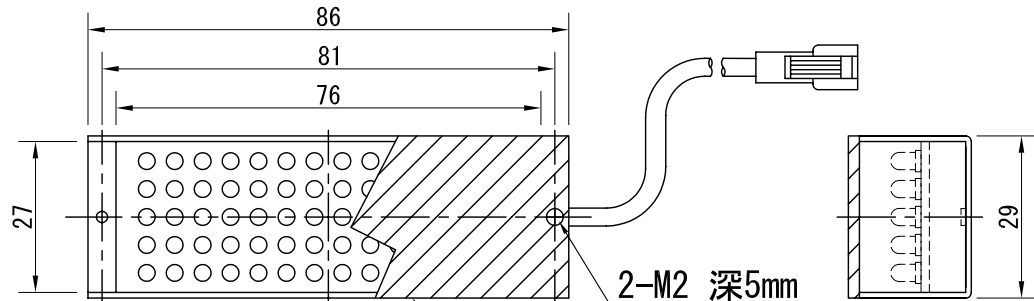

赤, 赤外 照明  
18個x6列 (素子間P=4mm)

白, 青, 緑 照明  
14個x5列 (素子間P=5mm)

- 発光面 72x27 (mm)
- LED数
  - 赤, 赤外 108個 (18個x6列)
  - 白, 青, 緑 70個 (14個x5列)
- 最大消費電力
  - 赤, 赤外 4.4W
  - 白, 青, 緑 5.8W
- 発光色
  - 赤, 白, 青, 緑, 赤外
- 素子間
  - 赤, 赤外 P=4mm
  - 白, 青, 緑 P=5mm
- ケース寸法
  - W86xH29xD22 (mm)
- 重量 約85 g
- 型式
  - 赤 色 LTD-7227
  - 白 色 WTD-7227
  - 青 色 BTD-7227
  - 緑 色 GTD-7227
  - 赤外色 IRTD-7227
- Connector
  - SMR-02V-B
- Contact
  - BYM-001T-0.6