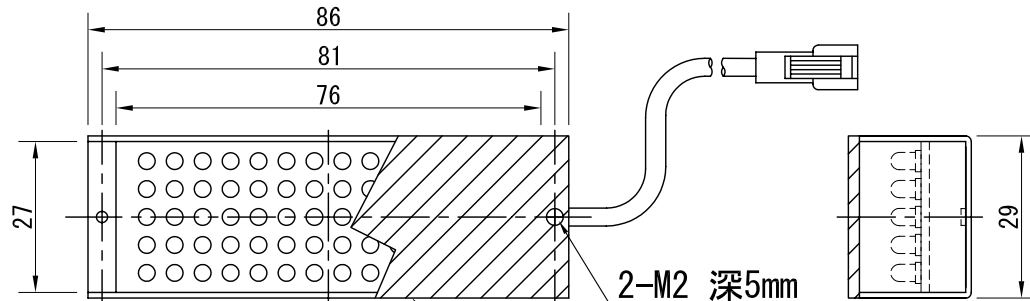

赤, 赤外 照明
18個x6列 (素子間P=4mm)

白, 青, 緑 照明
14個x5列 (素子間P=5mm)

- 発光面 72x27 (mm)
- LED数
 - 赤, 赤外 108個 (18個x6列)
 - 白, 青, 緑 70個 (14個x5列)
- 最大消費電力
 - 赤, 赤外 4.4W
 - 白, 青, 緑 5.8W
- 発光色
 - 赤, 白, 青, 緑, 赤外
- 素子間
 - 赤, 赤外 P=4mm
 - 白, 青, 緑 P=5mm
- ケース寸法
 - W86xH29xD22 (mm)
- 重量 約85 g
- 型式
 - 赤 色 LTD-7227
 - 白 色 WTD-7227
 - 青 色 BTD-7227
 - 緑 色 GTD-7227
 - 赤外色 IRTD-7227
- Connector
 - SMR-02V-B
- Contact
 - BYM-001T-0.6

△	--				
△	--				
△	--				
△	--				
△	--				

画像処理用LED照明		型式	□TD-7227	
09.04.03			透過照明 直下式透過照明タイプ	
			日進電子工業株式会社	
		製図	設計	検査