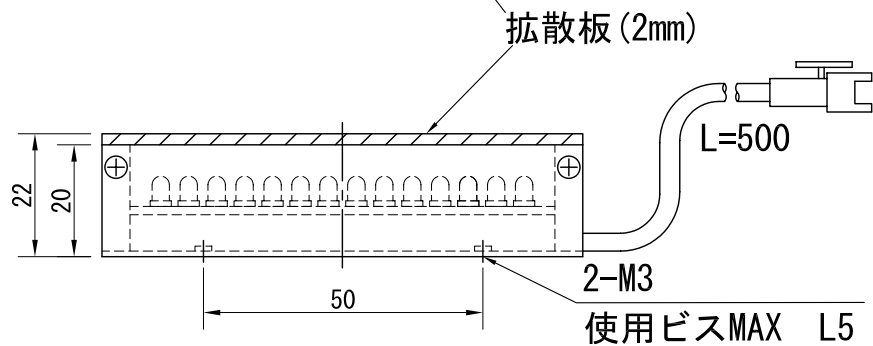

赤, 赤外 照明  
18個x6列 (素子間P=4mm)

白, 青, 緑 照明  
14個x5列 (素子間P=5mm)

- 発光面 72x27 (mm)
- LED数
  - 赤, 赤外 108個 (18個x6列)
  - 白, 青, 緑 70個 (14個x5列)
- 最大消費電力
  - 赤, 赤外 4.4W
  - 白, 青, 緑 5.8W
- 発光色
  - 赤, 白, 青, 緑, 赤外
- 素子間
  - 赤, 赤外 P=4mm
  - 白, 青, 緑 P=5mm
- ケース寸法
  - W86xH29xD22 (mm)
- 重量 約85 g
- 型式
  - 赤 色 LTD-7227
  - 白 色 WTD-7227
  - 青 色 BTD-7227
  - 緑 色 GTD-7227
  - 赤外色 IRTD-7227
- Connector
  - SMR-02V-B
- Contact
  - BYM-001T-0.6