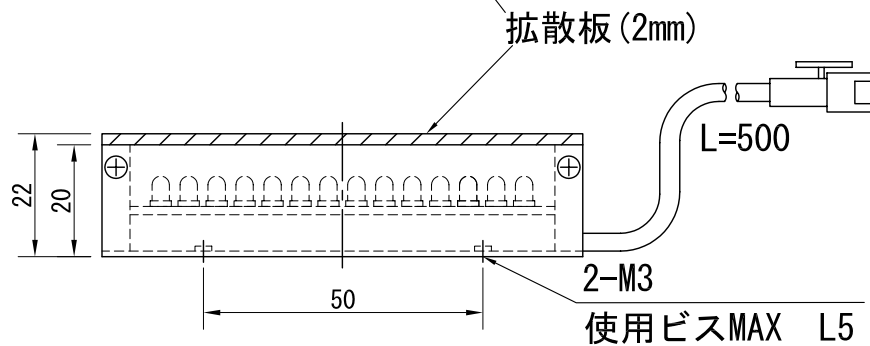

赤, 赤外 照明
18個x6列 (素子間P=4mm)

白, 青, 緑 照明
14個x5列 (素子間P=5mm)

- 発光面 72x27 (mm)
- LED数
 - 赤, 赤外 108個 (18個x6列)
 - 白, 青, 緑 70個 (14個x5列)
- 最大消費電力
 - 赤, 赤外 4.4W
 - 白, 青, 緑 5.8W
- 発光色
 - 赤, 白, 青, 緑, 赤外
- 素子間
 - 赤, 赤外 P=4mm
 - 白, 青, 緑 P=5mm
- ケース寸法
 - W86xH29xD22 (mm)
- 重量 約85 g
- 型式
 - 赤 色 LTD-7227
 - 白 色 WTD-7227
 - 青 色 BTD-7227
 - 緑 色 GTD-7227
 - 赤外色 IRTD-7227
- Connector
 - SMR-02V-B
- Contact
 - BYM-001T-0.6