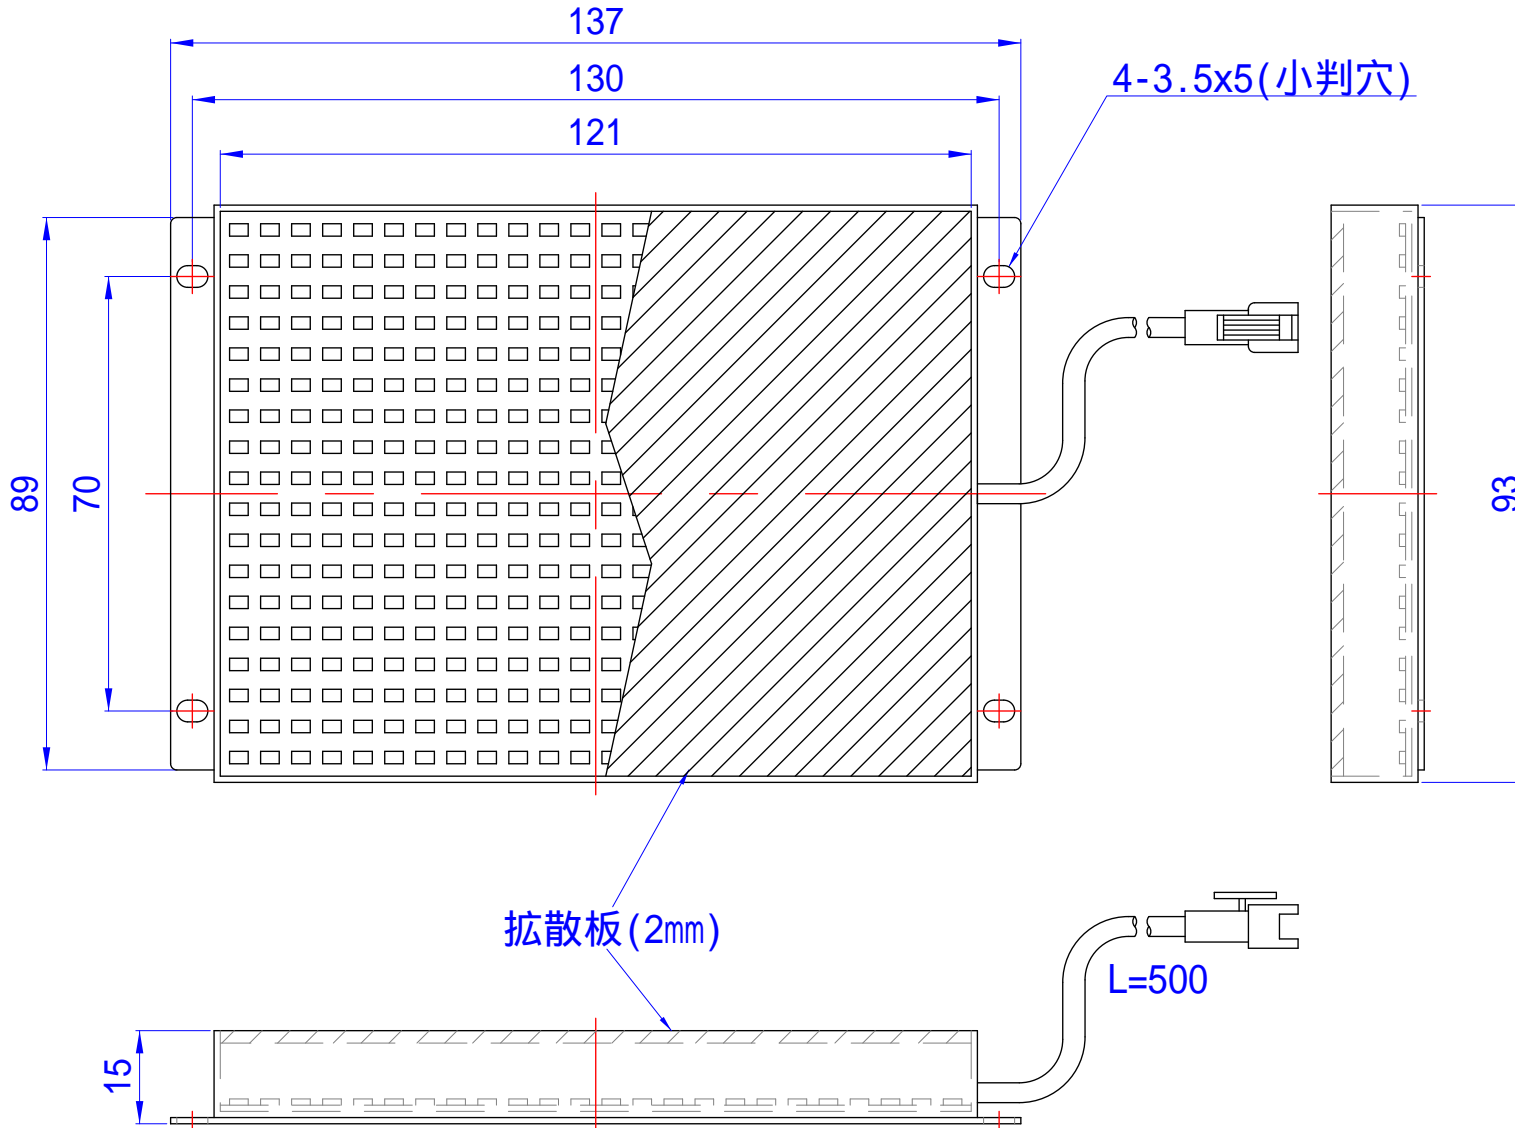

1 2 3 4 5 6 7 8

A  
B  
C  
D  
E  
F

- 発光面 90x120(mm)
- LED数
  - 赤 300個
  - 白,青,緑,赤外 432個
- 最大消費電力
  - 赤 14.4W
  - 赤外 17.3W
  - 白,青,緑 34.6W
- 発光色
  - 赤,白,青,緑,赤外
- 素子間 P=5mm(赤6mm)
- ケース寸法
  - W137xH93xD15(mm)
- 重量 約 g
- 型式
  - 赤 色 RTU-90120
  - 白 色 WTU-90120
  - 青 色 BTU-90120
  - 緑 色 GTU-90120
  - 赤外色 IRTU-90120
- Connector
  - SMR-02V-B
- Contact
  - BYM-001T-0.6

画像処理用LED照明		型式	TU-90120
07.04.23			透過照明 薄型面発光透過型
			日進電子工業株式会社
		製造	検査

△	-	-			
△	-	-			
△	-	-			
△	-	-			
△	-	-			

1 2 3 4 5 6 7 8