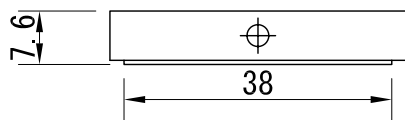

- 発光面 30x41 (mm)
- LED数 10個
- 最大消費電力  
赤, 赤外 0.5W  
白, 青, 緑 1.2W
- 発光色  
赤, 白, 青, 緑, 赤外
- ケース寸法  
W52xH42xD7.6 (mm)
- 重量 約 g
- 型式  
赤 色 LTE-3041  
白 色 WTE-3041  
青 色 BTE-3041  
緑 色 GTE-3041  
赤外色 IRTE-3041
- Connector  
SMR-02V-B
- Contact  
BYM-001T-0.6