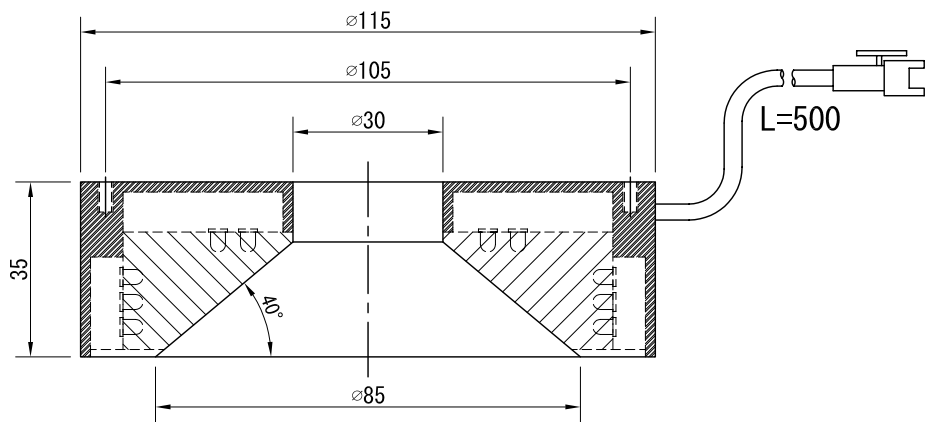

- LED数 282個
- 最大消費電力
赤, 赤外 11.3W
白, 青, 緑 22.6W
- 発光色
赤, 白, 青, 緑, 赤外
- 外形寸法
外径 ϕ 115x内径 ϕ 30x35mm
- 重量 約290 g
- 型式
赤 色 LFM-115R (30)
白 色 WFM-115R (30)
青 色 BFM-115R (30)
緑 色 GFM-115R (30)
赤外色 IRFM-115R (30)
- Connector
SMR-02V-B
- Contact
BYM-001T-0.6