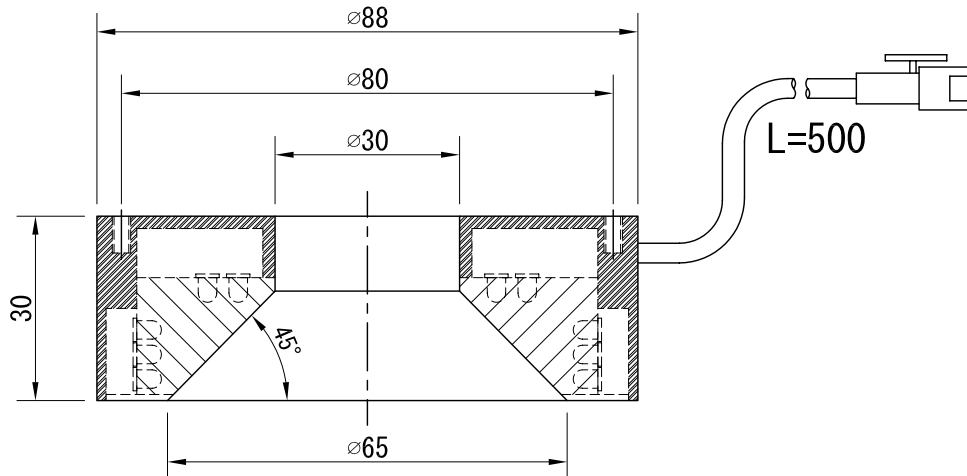

4-M3x6depth
P. C. D 80

- LED数 216個
- 最大消費電力
赤, 赤外 8.7W
白, 青, 緑 17.4W
- 発光色
赤, 白, 青, 緑, 赤外
- 外形寸法
外径 ϕ 88x内径 ϕ 30x30mm
- 重量 約155 g
- 型式
赤 色 LFM-88R (30)
白 色 WFM-88R (30)
青 色 BFM-88R (30)
緑 色 GFM-88R (30)
赤外色 IRFM-88R (30)
- Connector
SMR-02V-B
- Contact
BYM-001T-0.6

L=500

△	--				
△	--				
△	--				
△	--				
△	--				

画像処理用LED照明		型式	□FM-88R (30)	
08.07.01			ドーム照明 無影ドーム型	
			日進電子工業株式会社	
		製図	設計	照査