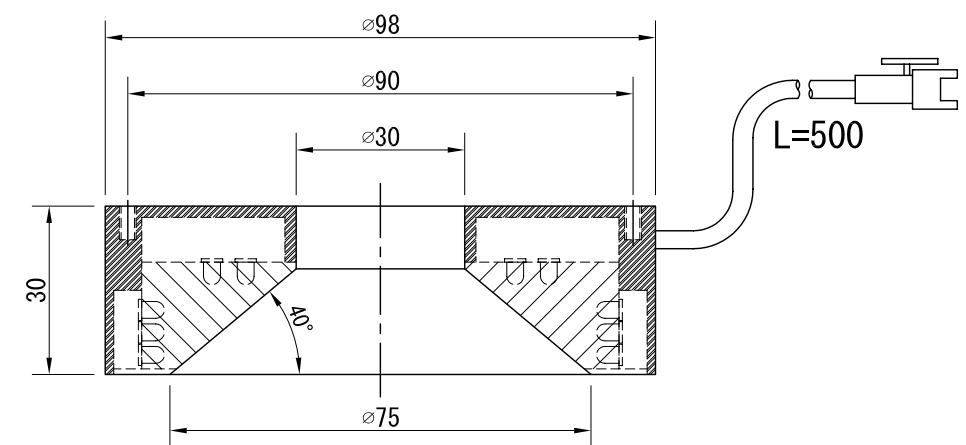

- ・ LED数 246個
- ・ 最大消費電力
赤, 赤外 9.9W
白, 青, 緑 19.7W
- ・ 発光色
赤, 白, 青, 緑, 赤外
- ・ 外形寸法
外径 $\phi 98$ x内径 $\phi 30$ x30mm
- ・ 重量 約190 g
- ・ 型式
赤 色 LFM-98R (30)
白 色 WFM-98R (30)
青 色 BFM-98R (30)
緑 色 GFM-98R (30)
赤外色 IRFM-98R (30)
- ・ Connector
SMR-02V-B
- ・ Contact
BYM-001T-0.6