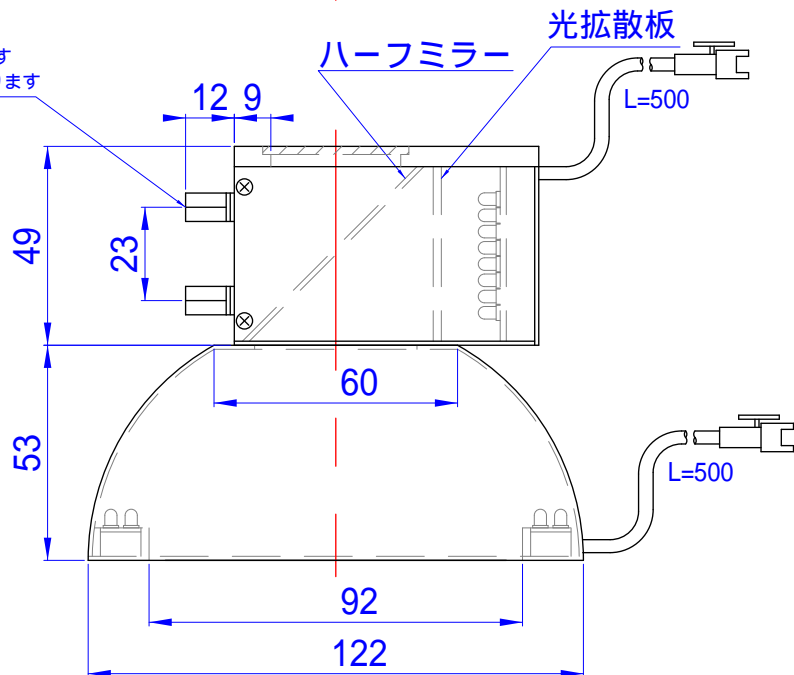

固定用六角は取り外すことができます
ケースにM4タップの穴あけ加工がしてあります

- LED数(ト-ム + 同軸落射)
 - 赤, 赤外 228個 (156個+72個)
 - 白, 青, 緑 192個 (120個+72個)
- 最大消費電力(ト-ム + 同軸落射)
 - 赤, 赤外 9.2W (6.3W+2.9W)
 - 白, 青, 緑 15.4W (9.6W+5.8W)
- 発光色
 - 赤, 白, 青, 緑, 赤外
- 寸法
 - ドーム 外径 122x内径 92x53mm
 - 同軸落射 W75xH50xD49(mm)
- 重量 約280g
- 型式
 - 赤 色 LMV-12040
 - 白 色 WMV-12040
 - 青 色 BMV-12040
 - 緑 色 GMV-12040
 - 赤外色 IRMV-12040
- Connector
 - SMR-02V-B
- Contact
 - BYM-001T-0.6

△	--				
△	--				
△	--				
△	--				
△	--	15.4.8	2-M4 取り付け用ヘリポートタップ追加		

画像処理用LED照明		型式	MV-12040
06.10.12			同軸照明 間接ト-ム+同軸落射一体型
			日進電子工業株式会社
		製図	設計