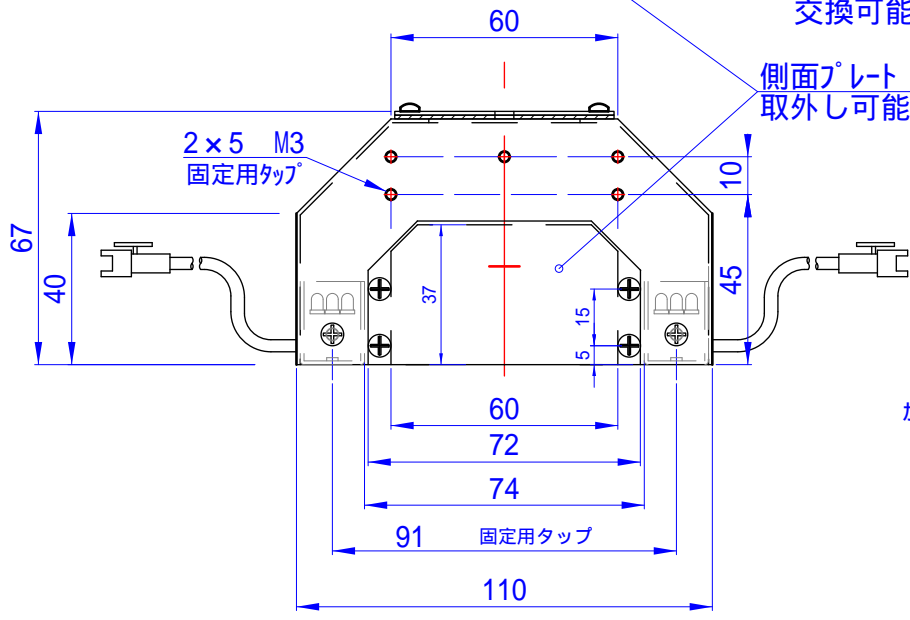

- LED数 192個
- 最大消費電力
 - 赤,赤外 7.8W
 - 白,青,緑,紫外 15.4W
- 発光色
 - 赤,白,青,緑
 - 赤外(850,940)
 - 紫外(365,375,400)

- 外形寸法
W145xH67xD110(mm)
- 重量 g
- 型式
 - 赤 色 LKM-T14374
 - 白 色 WKM-T14374
 - 青 色 BKM-T14374
 - 緑 色 GKM-T14374
 - 赤外色 IRKM-T14374
 - 紫外色 UVKM-T14374

- Connector
SMR-02V-B ×2
- Contact
BYM-001T-0.6

ガラスプレート
交換可能

2-M3 固定用タップ
使用ビスMAX L5

[側面プレートを取り外した図]

側面プレート
取外し可能

ガラスプレート(下記から選択可)
・スリットタイプ
・丸穴タイプ
・角穴タイプ

△	-	-							
△	-	-							
△	-	-							
△	-	-							
△	-	-							