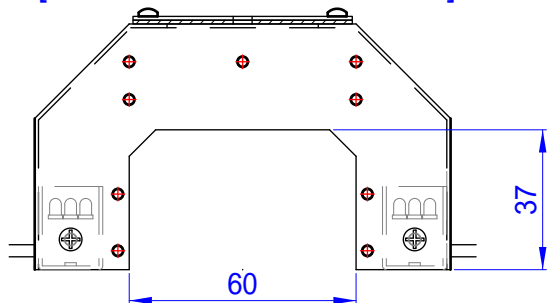

- LED数 192個
- 最大消費電力
 - 赤,赤外 7.8W
 - 白,青,緑,紫外 15.4W
- 発光色
 - 赤,白,青,緑
 - 赤外(850,940)
 - 紫外(365,375,400)

- 外形寸法
W145xH67xD110(mm)
- 重量 g
- 型式
 - 赤 色 LKM-T14374
 - 白 色 WKM-T14374
 - 青 色 BKM-T14374
 - 緑 色 GKM-T14374
 - 赤外色 IRKM-T14374
 - 紫外色 UVKM-T14374

- Connector
SMR-02V-B ×2
- Contact
BYM-001T-0.6

ガラスプレート
交換可能

2-M3 固定用タップ
使用ビスMAX L5

[側面プレートを取り外した図]

側面プレート
取外し可能

ガラスプレート(下記から選択可)
・スリットタイプ
・丸穴タイプ
・角穴タイプ

△	-	-							
△	-	-							
△	-	-							
△	-	-							
△	-	-							