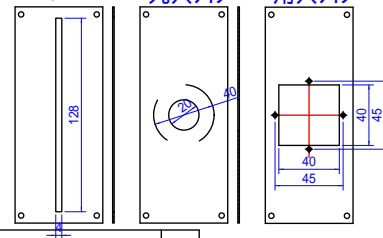

- LED数 192個
- 最大消費電力
 - 赤,赤外 7.8W
 - 白,青,緑,紫外 15.4W
- 発光色
 - 赤,白,青,緑
 - 赤外(850,940)
 - 紫外(365,375,400)

- 外形寸法
W145xH67xD110(mm)
- 重量 g
- 型式
 - 赤 色 LKM-T14374
 - 白 色 WKM-T14374
 - 青 色 BKM-T14374
 - 緑 色 GKM-T14374
 - 赤外色 IRKM-T14374
 - 紫外色 UVKM-T14374

- Connector
SMR-02V-B ×2
- Contact
BYM-001T-0.6

ガラスプレート
交換可能

2-M3 固定用タップ
使用ビスMAX L5

[側面プレートを取り外した図]

側面プレート
取外し可能

ガラスプレート(下記から選択可)
・スリットタイプ
・丸穴タイプ
・角穴タイプ

△	-	-							
△	-	-							
△	-	-							
△	-	-							
△	-	-							