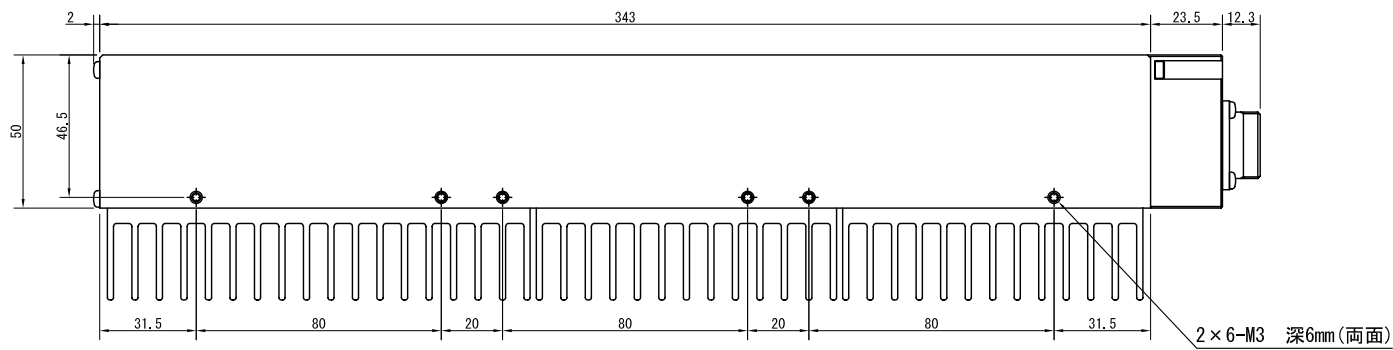

- 発光面 310x21 (mm)
- LED数 54個
- 最大消費電力
 - 赤 31.5W
 - 白, 青 52.5W
 - 緑 36.0W
- 発光色
 - 赤, 白, 青, 緑
- ケース寸法
 - W378.8xH39xD80 (mm)
- 重量 約 g
- 型式
 - 赤 色 LSH-L300
 - 白 色 WSH-L300
 - 青 色 BSH-L300
 - 緑 色 GSH-L300