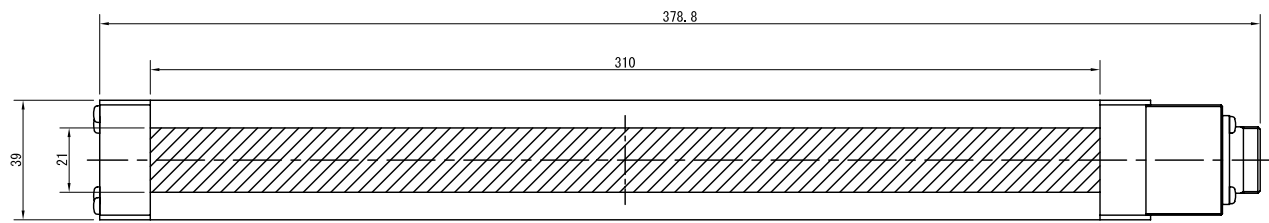

- 発光面 310x21 (mm)
- LED数 54個
- 最大消費電力
 - 赤 31.5W
 - 白, 青 52.5W
 - 緑 36.0W
- 発光色
 - 赤, 白, 青, 緑
- ケース寸法
 - W378.8xH39xD80 (mm)
- 重量 約 g
- 型式
 - 赤 色 LSH-L300
 - 白 色 WSH-L300
 - 青 色 BSH-L300
 - 緑 色 GSH-L300