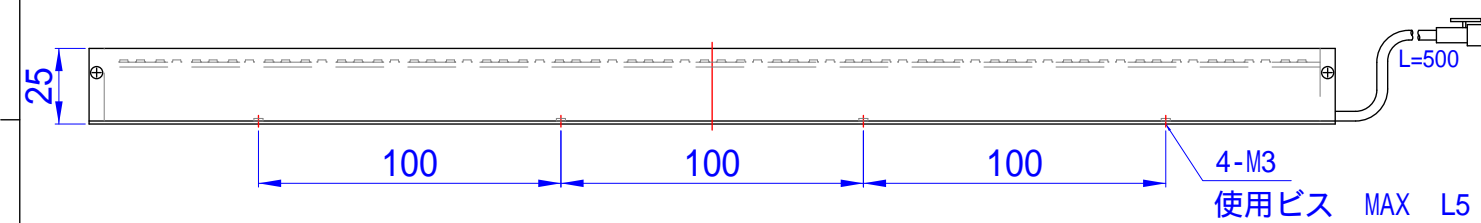

- ・ 発光面 200x15(mm)
- ・ LED数 99個
- ・ 最大消費電力
 - 赤 8.0W
 - 青 8.0W
 - 緑 8.0W
- ・ 発光色 RGB 3色フルカラー
- ・ ケース寸法 W412xH25xD25(mm)
- ・ 重量 約270 g
- ・ 型式 フルカラー FDL-40015
- ・ Connector SMR-02V-B × 3
- ・ Contact BYM-001T-0.6

△	--				
△	--				
△	--				
△	--				
△	--				

画像処理用LED照明				型式	FDL-40015	
14.8.7					直接照射ライン照明 フルカラーLED型	
					日進電子工業株式会社	
				製図	設計	検査