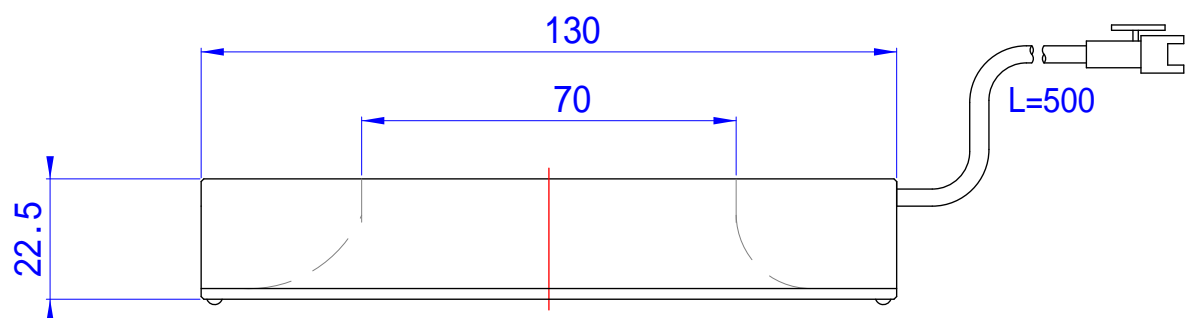

4-M4x5depth  
P.C.D 100

R  
G  
B

L=500

- LED数 120個
- 最大消費電力
  - 赤 4.8W
  - 青 7.2W
  - 緑 7.2W
- 発光色
  - RGB 3色フルカラー
- ケース寸法
  - 外径 130x内径 70x22.5mm
- 重量 約350 g
- 型式
  - フルカラー FMR-130
- Connector
  - SMR-02V-B ×3
- Contact
  - BYM-001T-0.6