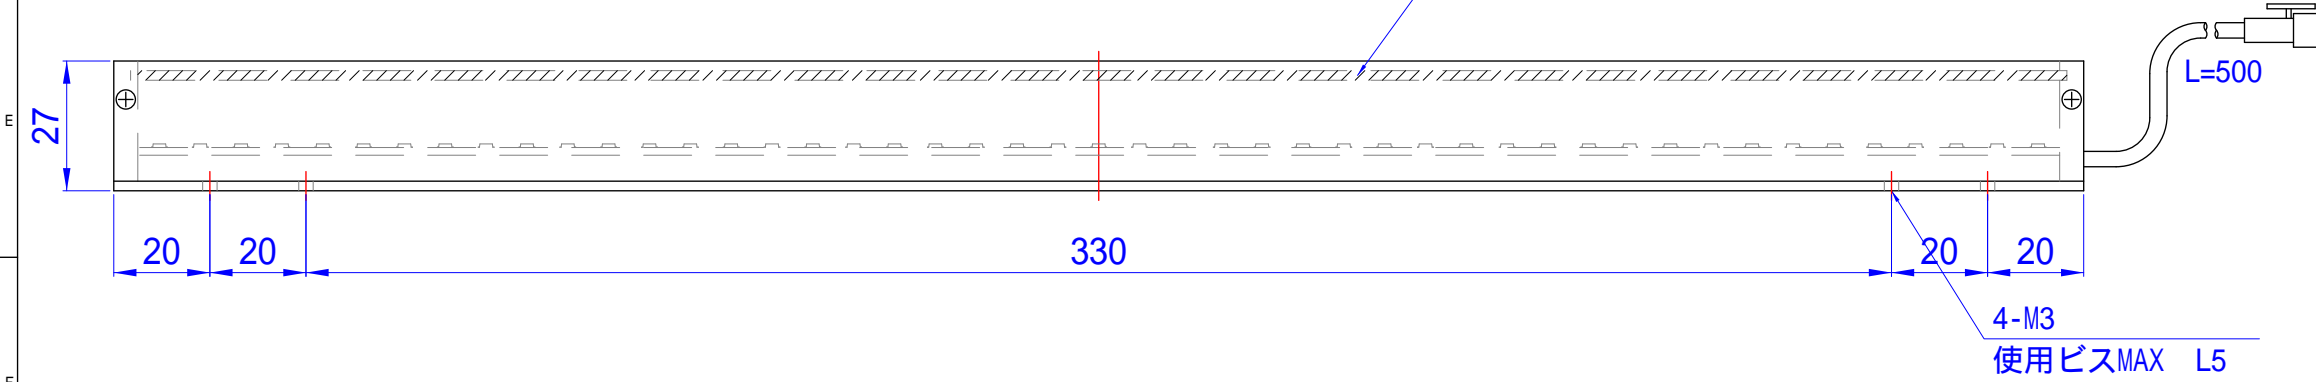

拡散板
上面より約2mm入ります

- 発光面 400x27 (mm)
- LED数 141個 (47個x3列)
- 最大消費電力
 - 赤 11.3W
 - 青 11.3W
 - 緑 11.3W
- 発光色
RGB 3色フルカラー
- 素子間 P=8.5mm
- ケース寸法
W410xH37xD27 (mm)
- 重量 約550 g
- 型式
フルカラー FTD-40027
- Connector
SMR-02V-B × 3
- Contact
BYM-001T-0.6

FNAME
REVDATE

△	-	-		
△	-	-		
△	-	-		
△	-	-		
△	-	-		

画像処理用LED照明	型式	FTD-40027
15.01.07		直下式透過ライン照明 フルカラーLED型
		日進電子工業株式会社