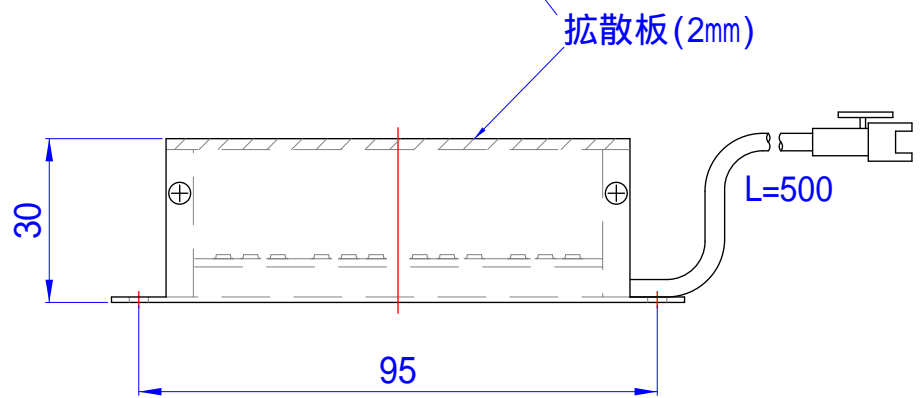

- 発光面 70x75(mm)
- LED数 60個
- 最大消費電力
  - 赤 4.8W
  - 青 4.8W
  - 緑 4.8W
- 発光色  
RGB 3色フルカラー
- ケース寸法  
W105xH70xD30(mm)
- 重量 約200 g
- 型式  
フルカラー FTD-7075
- Connector  
SMR-02V-B × 3
- Contact  
BYM-001T-0.6