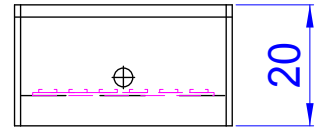

4-M3 取り付け用タップ
使用ビス MAX L5

矢視 A

- 発光面 円弧270x32(mm)
- ・LED数 348個(58個x6列)
- ・最大消費電力
 - 赤,赤外 13.9W
 - 白,青,緑 27.8W
- ・発光色
 - 赤,白,青,緑,赤外
- ・素子間 P=5mm
- ・ケース寸法
 - W262.3xH86.3xD34(mm)
- ・重量 約 g
- ・型式
 - 赤 色 RBG-120
 - 白 色 WBG-120
 - 青 色 BBG-120
 - 緑 色 GBG-120
 - 赤外色 IRBG-120
- ・Connector
 - SMR-02V-B
- ・Contact
 - BYM-001T-0.6