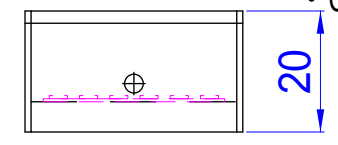

- 発光面 円弧146x32(mm)
- ・LED数 204個(34個x6列)
- ・最大消費電力
 - 赤,赤外 8.2W
 - 白,青,緑 16.4W
- ・発光色
 - 赤,白,青,緑,赤外
- ・素子間 P=5mm
- ・ケース寸法
 - W159.4xH57.1xD34(mm)
- ・重量 約 g
- ・型式
 - 赤 色 RBG-60
 - 白 色 WBG-60
 - 青 色 BBG-60
 - 緑 色 GBG-60
 - 赤外色 IRBG-60
- ・Connector
 - SMR-02V-B
- ・Contact
 - BYM-001T-0.6