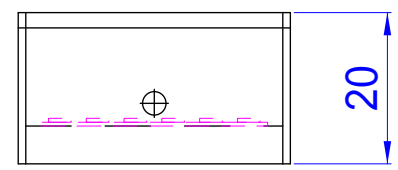

- 発光面 円弧208x32(mm)
- LED数 276個(46個x6列)
  - 最大消費電力
    - 赤, 赤外 11W
    - 白, 青, 緑 22W
  - 発光色
    - 赤, 白, 青, 緑, 赤外
  - 素子間 P=5mm
  - ケース寸法 W210.9xH71.8xD34(mm)
  - 重量 約 g
  - 型式
    - 赤色 RBG-90
    - 白色 WBG-90
    - 青色 BBG-90
    - 緑色 GBG-90
    - 赤外色 IRBG-90
  - Connector SMR-02V-B
  - Contact BYM-001T-0.6